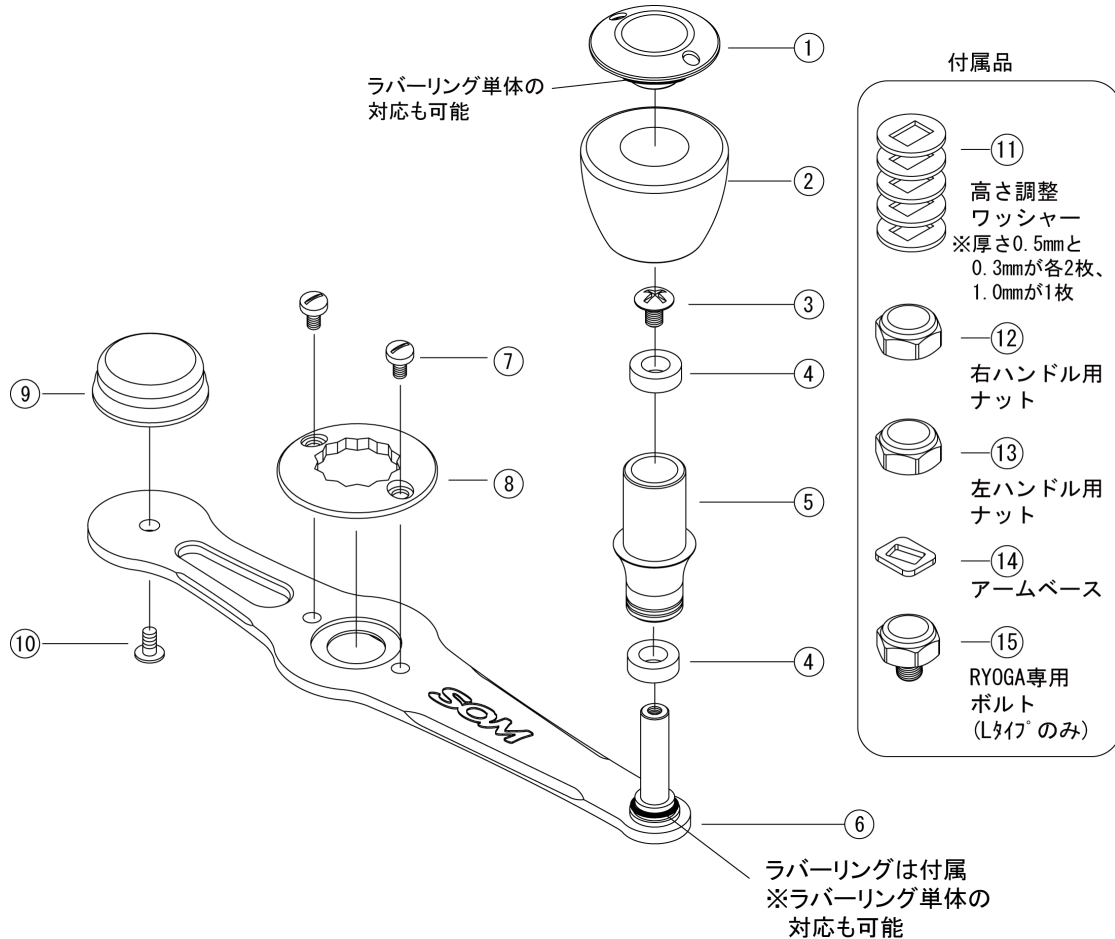

PARTS LIST

2019/03/11更新

AC30AA (L) ネイビーブルー (1224)、シルバー (1225) ピュアゴールド(1226)
 AC30AA (S) ネイビーブルー (1227)、シルバー (1228)、ピュアゴールド(1229)

※付属品はLタイプ/Sタイプをご指定ください
 ※①①は1.0mm/0.5mm/0.3mmから厚さをご指定ください
 (1.0mmはLタイプのみ)

| No | パーツ名 | 本体価格 (税抜) | No | パーツ名 | 本体価格 (税抜) |
|-----|------------------|--------------|-----|--------------|--------------|
| 001 | ハンドルノブキャップ | ¥2,200 | 010 | バランススクリュー | ¥100 |
| 002 | EVAハンドルノブ (AG30) | ¥1,200 | 011 | 高さ調整ワッシャー | ¥100 |
| 003 | ハンドルリベットスクリュー | ¥100 | 012 | 右ハンドルナット | ¥650 |
| 004 | ボールベアリング | ¥1,600 | 013 | 左ハンドルナット | ¥650 |
| 005 | ハンドルスタンド | ¥1,500 | 014 | アームベース | ¥200 |
| 006 | ハンドルアーム | ¥5,200 | 015 | リヨーガ専用ボルト | ¥650 |
| 007 | ナットキャップスクリュー | ¥250 | | ノブキャップラバーリング | ¥100 |
| 008 | ナットキャップ | ¥2,200 | | リベットラバーリング | ¥100 |
| 009 | balancer | ¥1,300 | | | |