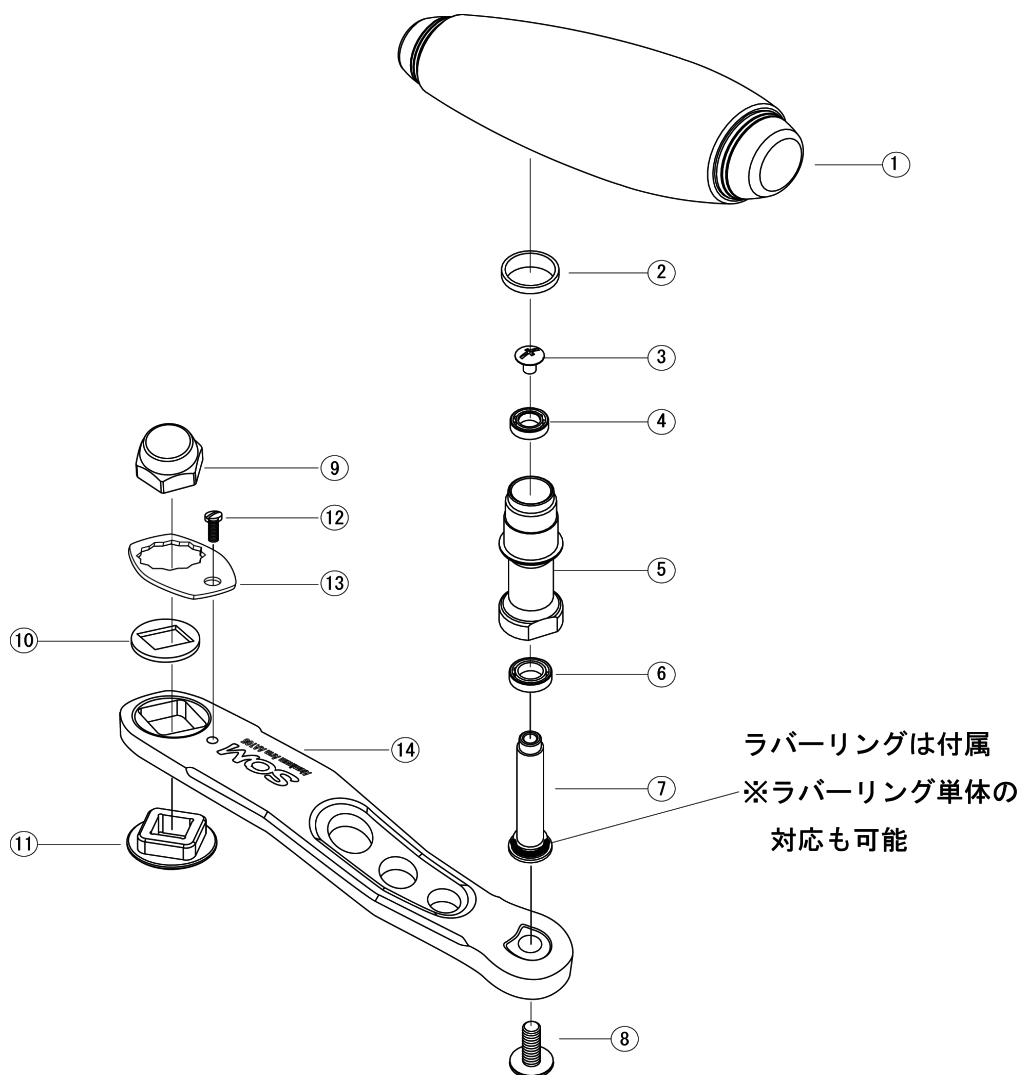

PARTS LIST

2019/03/11更新

AE100VII MA シルバー (1187) 、ディープチタン (1188)

※⑨はマミヤタイプ/エイテックタイプあります

| No | パーツ名 | 本体価格 (税抜) | No | パーツ名 | 本体価格 (税抜) |
|-----|------------------------|--------------|-----|------------------|--------------|
| 001 | ハンドルノブ | ¥6,000 | 009 | ナット | ¥1,700 |
| 002 | ハンドルスタンドカラー | ¥300 | 010 | 高さ調整ワッシャー | ¥100 |
| 003 | リベットスクリュー | ¥100 | 011 | アームベース(マミヤタイプ) | ¥1,650 |
| 004 | ボールベアリング(GP):B(9×5×3) | ¥1,600 | | アームベース(エイテックタイプ) | |
| 005 | AE85/AE100ハンドルスタンド | ¥1,800 | 012 | ナットロックプレートスクリュー | ¥350 |
| 006 | ボールベアリング(GP):F(10×6×3) | ¥1,600 | 013 | ナットロックプレート | ¥1,400 |
| 007 | ハンドルリベット | ¥550 | 014 | 105mmハンドルアーム | ¥5,500 |
| 008 | ハンドルリベットスクリュー | ¥550 | | リベットラバーリング | ¥100 |