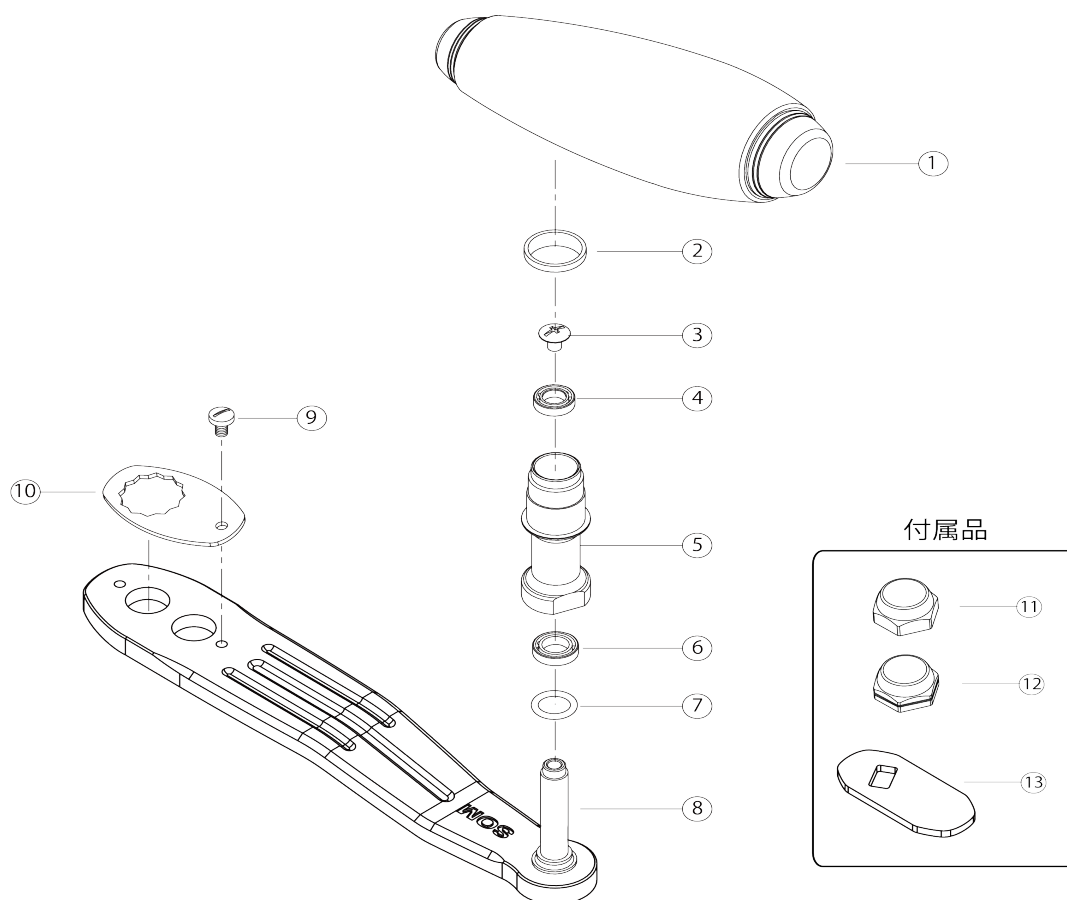

PARTS LIST

2020/03/09更新

AE100/A11098 [L] RB (ロイヤルブルー) WR (ワインレッド) S (シルバー)

AE85/A9885 [L] RB (ロイヤルブルー) WR (ワインレッド) S (シルバー)

No	パーツ名	本体価格(税抜)	No	パーツ名	本体価格(税抜)
001	AE100ハンドルノブ	¥8,000	008	A11098ハンドルアーム組	¥8,000
	AE85ハンドルノブ	¥7,000		A9885ハンドルアーム組	¥7,500
002	ハンドルスタンドカラー	¥300	009	ナットロックプレートスクリュー	¥350
003	ハンドルリベットスクリュー	¥100	010	ナットロックプレート	¥1,400
004	0L80無給油型樹脂ブッシュ (5*9*3)	¥500	011	Lタイプ右ナット	¥1,700
005	ハンドルスタンド	¥1,800	012	Lタイプ左ナット	¥1,700
006	0L80無給油型樹脂ブッシュ (6*10*3)	¥500	013	Lタイプアームベース	¥600
007	リベット0リング	¥100			