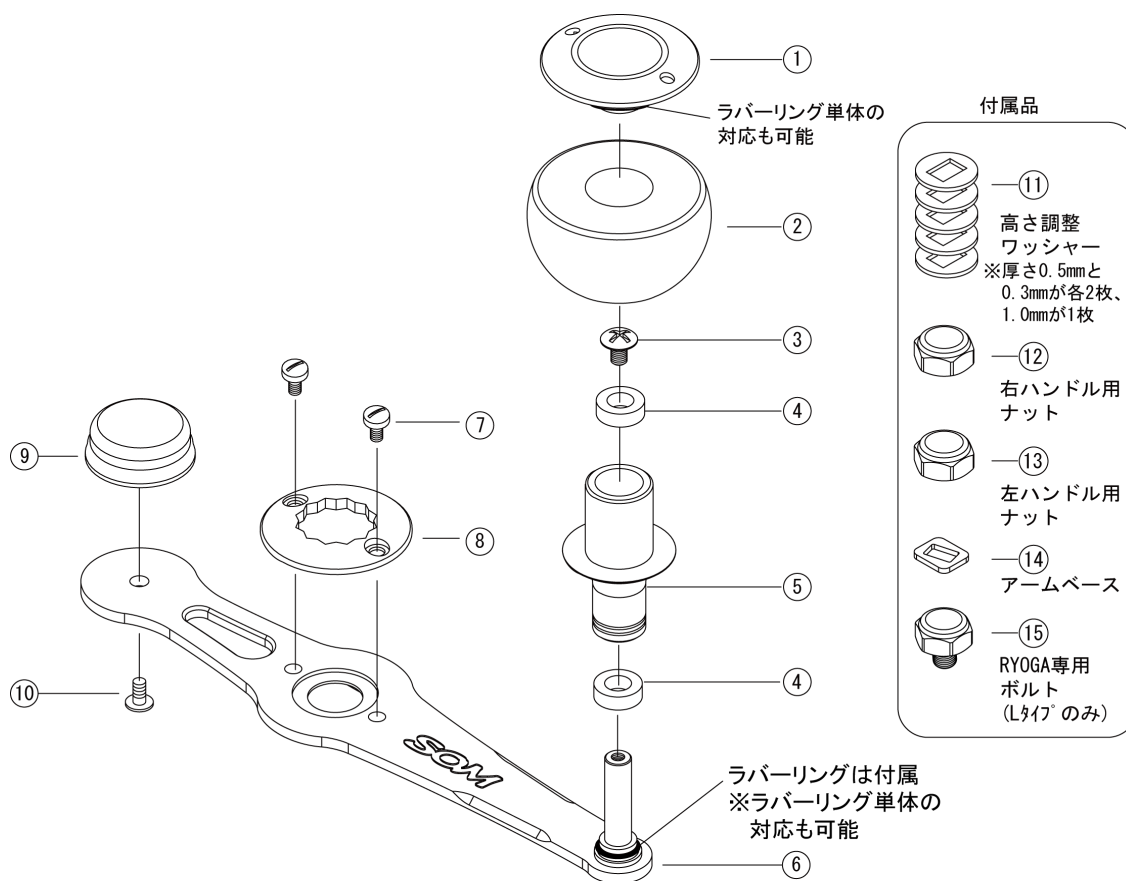

PARTS LIST

2019/03/11更新

AG37AA (L) ネイビーブルー (1218) 、シルバー (1219) 、ピュアゴールド(1220)

AG37AA (S) ネイビーブルー (1221) 、シルバー (1222) 、ピュアゴールド(1223)

※付属品はLタイプ/Sタイプをご指定ください

※⑪は1.0mm/0.5mm/0.3mmから厚さをご指定ください

(1.0mmはLタイプのみ)

| No | パーツ名 | 本体価格 (税抜) | No | パーツ名 | 本体価格 (税抜) |
|-----|------------------|--------------|-----|--------------|--------------|
| 001 | ハンドルノブキャップ | ¥2,400 | 010 | バランススクリュー | ¥100 |
| 002 | EVAハンドルノブ (AG37) | ¥1,300 | 011 | 高さ調整ワッシャー | ¥100 |
| 003 | ハンドルリベットスクリュー | ¥100 | 012 | 右ハンドルナット | ¥650 |
| 004 | ボールベアリング | ¥1,600 | 013 | 左ハンドルナット | ¥650 |
| 005 | ハンドルスタンド | ¥1,900 | 014 | アームベース | ¥200 |
| 006 | ハンドルアーム | ¥5,600 | 015 | リヨーガ専用ボルト | ¥650 |
| 007 | ナットキャップスクリュー | ¥250 | | ノブキャップラバーリング | ¥100 |
| 008 | ナットキャップ | ¥2,200 | | リベットラバーリング | ¥100 |
| 009 | balancer | ¥1,300 | | | |