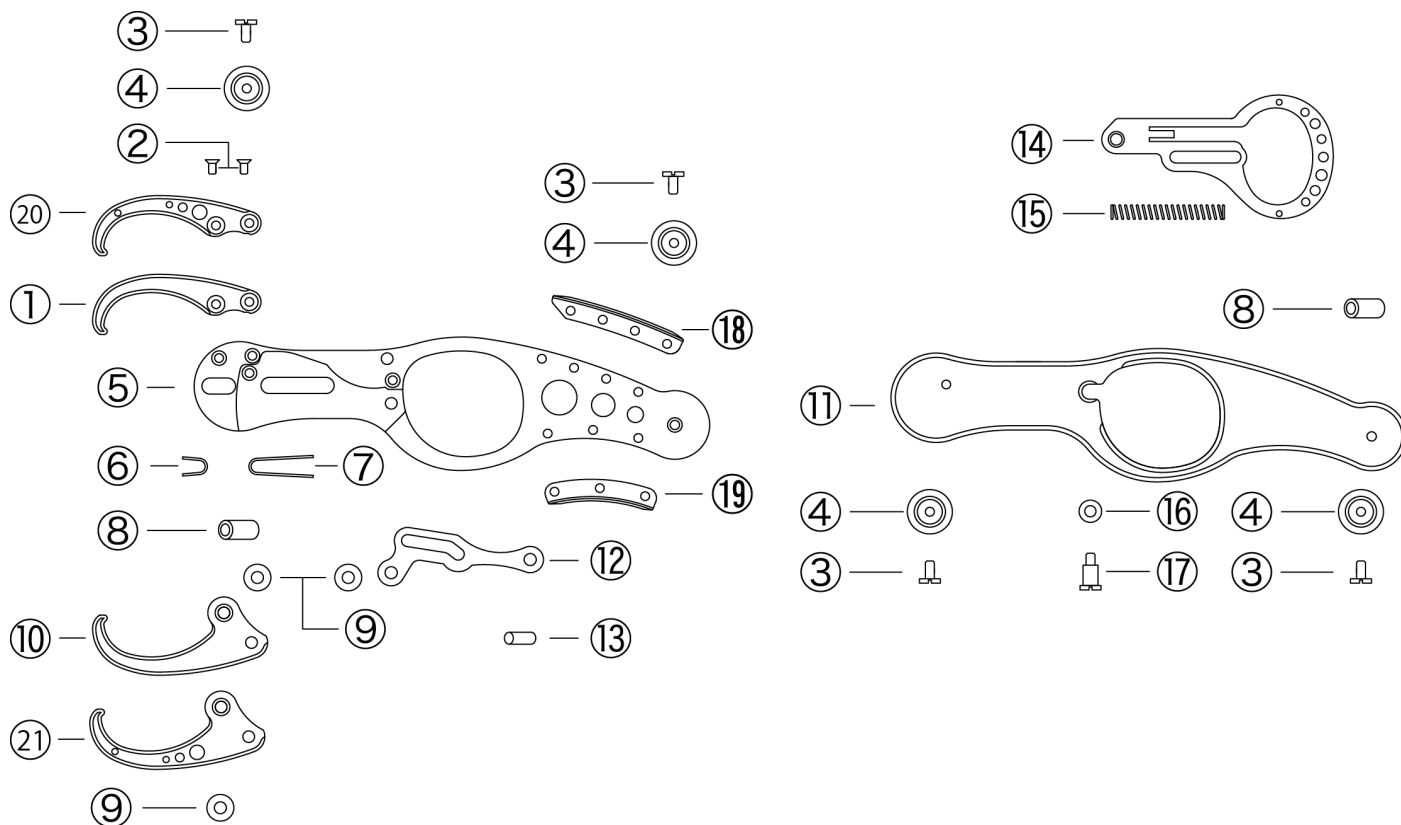

PARTS LIST

2019/03/11更新

OG2100Newbie マットロイヤルブルー(1638) マットレッド(1639) ショットシルバー(1332) ショットブラック(1524)

OG2100Newbie HD マットグレイ(1552)

No	パーツ名	本体価格 (税抜)	No	パーツ名	本体価格 (税抜)
001	グリップA	¥2,400	012	カム	¥3,000
002	スクリューA	¥100	013	ピンA	¥150
003	グリップスクリュー	¥100	014	トリガーASSY	¥900
004	グリップスクリューワッシャー	¥100	015	トリガースプリング	¥150
005	ボディB	¥2,300	016	ボディスクリューワッシャー	¥100
006	ガイドA	¥450	017	ボディスクリュー	¥500
007	ガイドB	¥450	018	パッドA	¥500
008	グリップリベット	¥500	019	パッドB	¥500
009	ナイロンワッシャー	¥100	020	グリップA (HD)	¥5,800
010	グリップB ASSY	¥2,800	021	グリップB (HD)	¥6,700
011	ボディA	¥7,200			