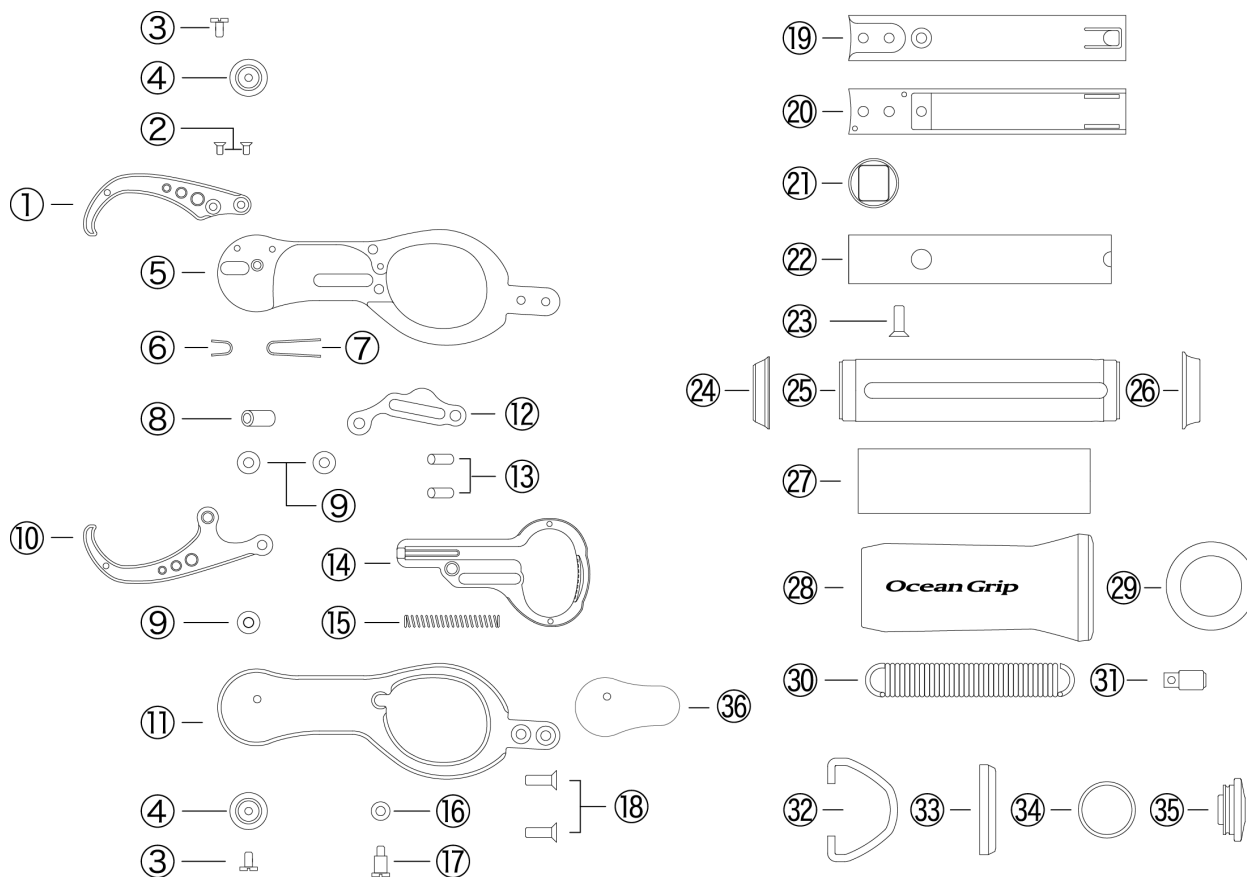

PARTS LIST

2019/03/11更新

OG2920HD カーボンシルバー (920) ブルー/シルバー(1422) レッド/シルバー(1423)
 ダークシルバー/シルバー(1424) ブラック/ダークシルバー(1425)

No	パーツ名	本体価格 (税抜)	No	パーツ名	本体価格 (税抜)
001	グリップA (SUS)	¥7,500	019	スプリングホルダーA	¥800
002	スクリューA	¥100	020	スプリングホルダーB	800
003	グリップスクリュー	¥300	021	インナーリング	800
004	グリップスクリューワッシャー	¥100	022	スケールカバー	¥2,600
005	ボディB	¥12,000	023	スクリューC	¥100
006	ガイドA	¥450	024	リングA	¥1,800
007	ガイドB	¥450	025	スライダーシリンダー	¥3,000
008	グリップリベット	¥500	026	リングB	¥1,800
009	ナイロンワッシャー	¥100	027	スライダーシリンダーカバー	¥900
010	グリップB ASSY (SUS)	¥8,000	028	EVAハンドル	¥1,500
011	ボディA	¥13,000	029	回転ワッシャー	¥400
012	カム	¥3,000	030	計量スプリング	¥1,000
013	ピンA	¥150	031	スプリングフック	¥400
014	トリガーASSY	¥600	032	計量フック	¥700
015	トリガースプリング	¥150	033	フックホルダー	¥550
016	ボディスクリューワッシャー	¥100	034	エンドキャップOリング	¥100
017	ボディスクリュー	¥500	035	エンドキャップ	¥1,100
018	スクリューB	¥100	036	カーボンプレート (GSカラーのみ)	¥2,400