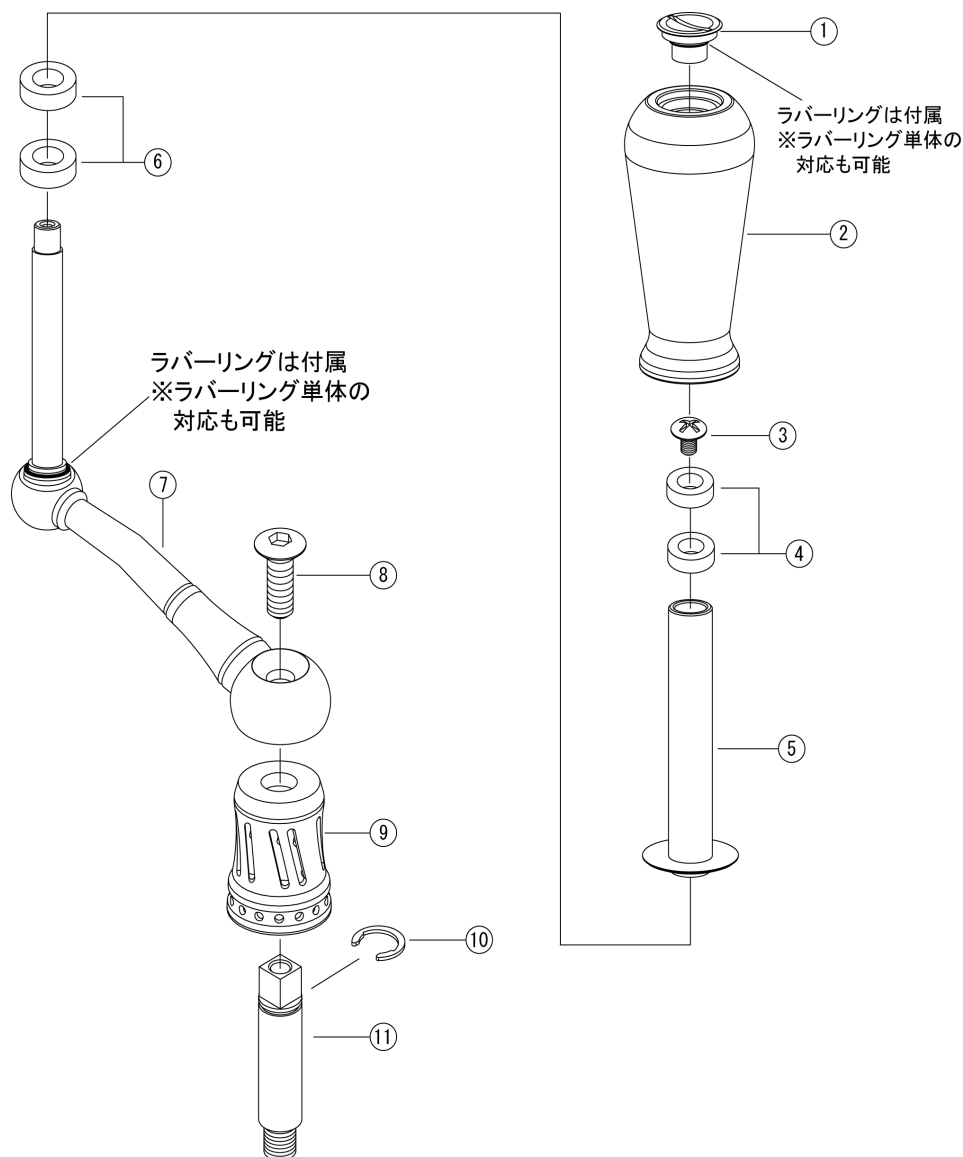

# PARTS LIST

2019/03/11更新

NO LIMITS 13SW30000/18000BM95 (L) デイプーチタン、ブラック/ゴールド、ブラック/ダークシルバー  
 NO LIMITS 13SW30000/18000BM95 (R) デイプーチタン、ブラック/ゴールド、ブラック/ダークシルバー

※⑦～⑪は接着の上、組み立てておりますので  
 分解は不可能です。

No	パーツ名	本体価格 (税抜)	No	パーツ名	本体価格 (税抜)
001	ハンドルノブカバーキャップ	¥2,000	008	ハンドルシャフトスクリュー	¥200
002	BM95 EVAノブ	¥2,500	009	ハンドルシャフトカバー	¥5,000
003	リベットスクリュー	¥100	010	Cリング	¥400
004	ベアリング	¥1,600	011	ハンドルシャフト	¥4,000
005	BM95ハンドルスタンド	¥3,400		カバーキャップラバーリング	¥100
006	ベアリング	¥1,600		リベットラバーリング	¥100
007	BMハンドルアーム (88mm)	¥13,400			