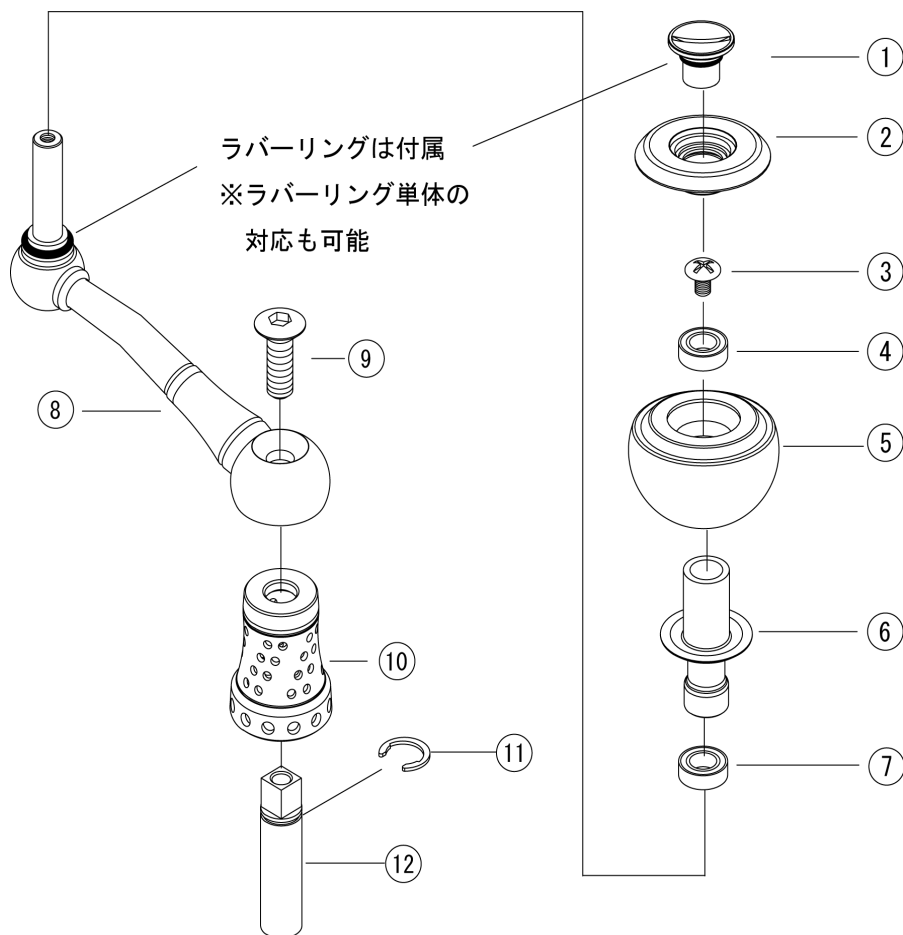

PARTS LIST

2019/03/11更新

NO LIMITS 15ST8000/6500AG45 ネイビーブルー、ダークシルバー、ブラックゴールド

※⑧～⑫は接着の上、組み立てておりますので
分解は不可能です。

No	パーツ名	本体価格(税抜)	No	パーツ名	本体価格(税抜)
001	ハンドルノブカバーキャップ	¥2,000	008	ハンドルアーム(88mm)	¥5,300
002	ハンドルノブカバー	¥2,500	009	ハンドルシャフトスクリュー	¥150
003	リベットスクリュー	¥100	010	ハンドルシャフトカバー	¥3,600
004	ベアリング	¥1,600	011	Cリング	¥400
005	EVA AG45ハンドルノブ	¥1,200	012	ハンドルシャフト	¥4,000
006	AG45ハンドルスタンド	¥2,100		カバーキャップラバーリング	¥100
007	ベアリング	¥1,600		リベットラバーリング	¥100