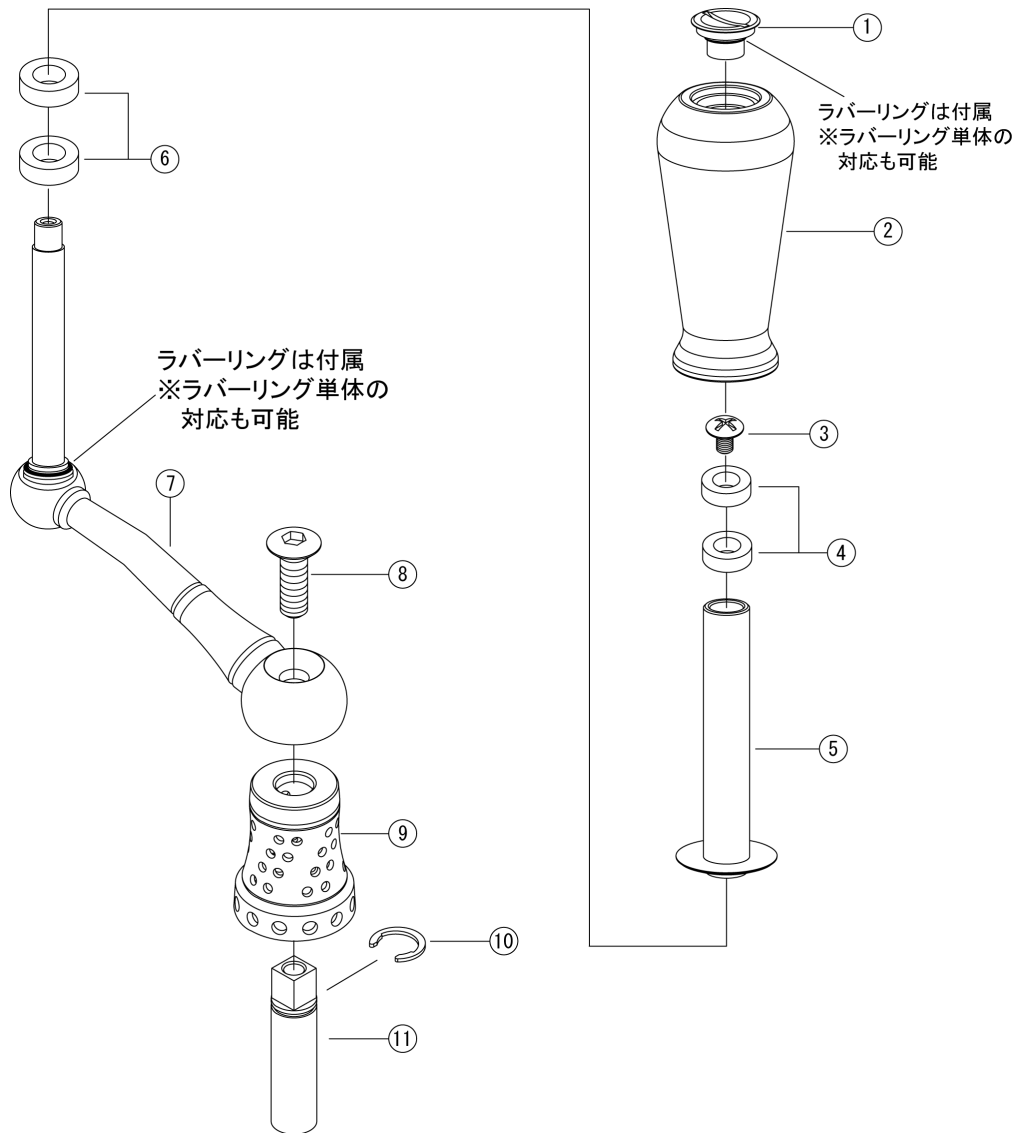

# PARTS LIST

2019/03/11更新

NO LIMITS 15ST8000/6500BM95

ネイビーブルー、ダークシルバー、ブラックゴールド

※⑦～⑪は接着の上、組み立てておりますので  
分解は不可能です。

No	パーツ名	本体価格 (税抜)	No	パーツ名	本体価格 (税抜)
001	ハンドルノブカバーキャップ	¥2,000	008	ハンドルシャフトスクリュー	¥200
002	BM95 EVAノブ	¥2,500	009	ハンドルシャフトカバー	¥5,000
003	リベットスクリュー	¥100	010	Oリング	¥400
004	ベアリング	¥1,600	011	ハンドルシャフト	¥4,000
005	BM95ハンドルスタンド	¥3,400		カバーキャップラバーリング	¥100
006	ベアリング	¥1,600		リベットラバーリング	¥100
007	BMハンドルアーム (88mm)	¥13,400			