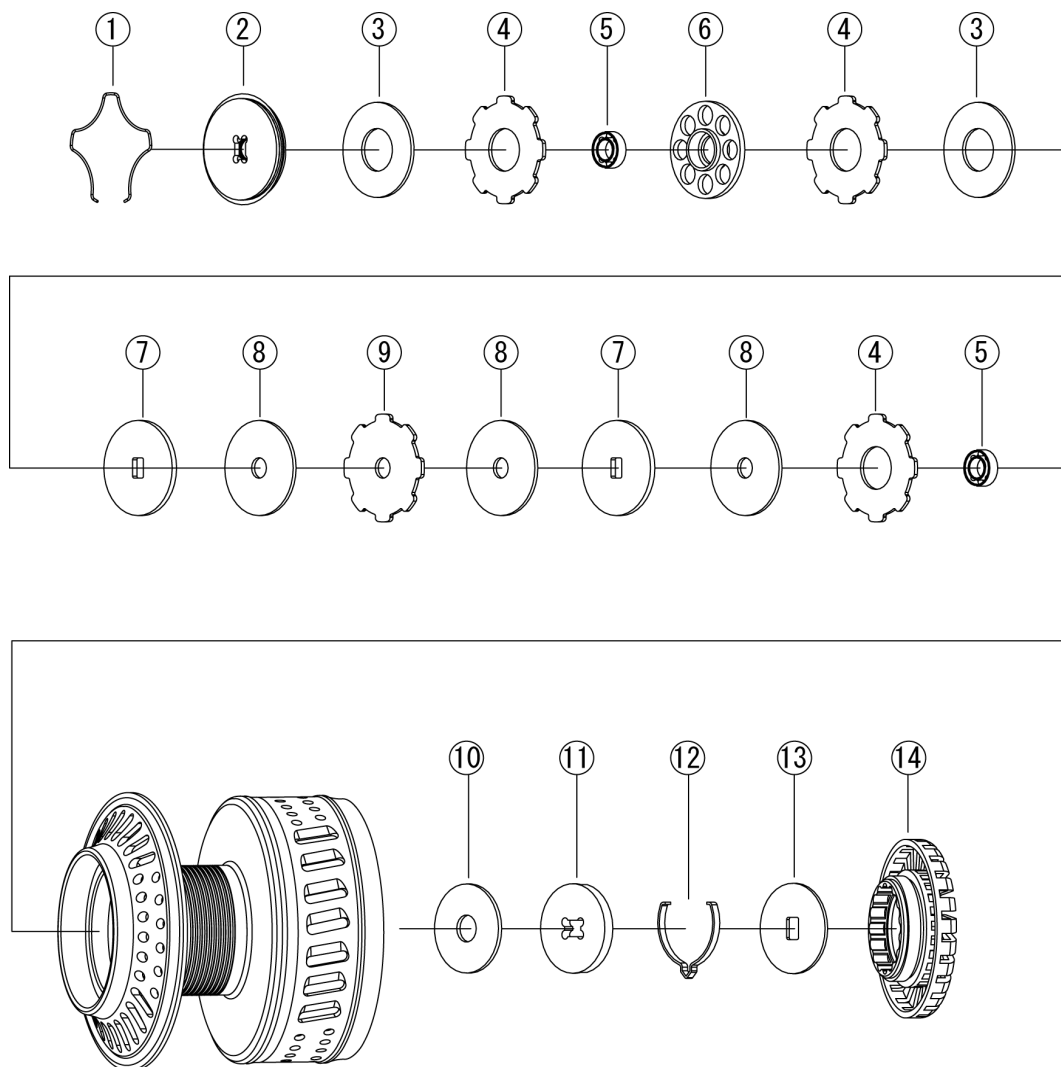

PARTS LIST

2019/03/11更新

NO LIMITS 13SW16000 ディープチタン(1248)、ブラック/ゴールド(1249)、ブラック/タークシルバ(1250)
 NO LIMITS 13SW8000RC ディープチタン(1251)、ブラック/ゴールド(1252)、ブラック/タークシルバ(1253)

No	パーツ名	本体価格 (税抜)	No	パーツ名	本体価格 (税抜)
001	リテーナーリング	¥100	008	ドラッグワッシャーB(カーボンクロス)	¥700
002	防水ワッシャー	¥1,800	009	メタルワッシャーD(SUS)	¥500
003	ドラッグワッシャーA(カーボンクロス)	¥700	010	バックドラッグワッシャーA	¥700
004	メタルワッシャーB(SUS)	¥500	011	クリックプレート	¥800
005	ボールベアリングA	¥1,600	012	クリックスプリング	¥100
006	ベアリングディスク	¥2,200	013	バックメタルワッシャーA(SUS)	¥500
007	メタルワッシャーC(SUS)	¥500	014	ラジエーター	¥5,000