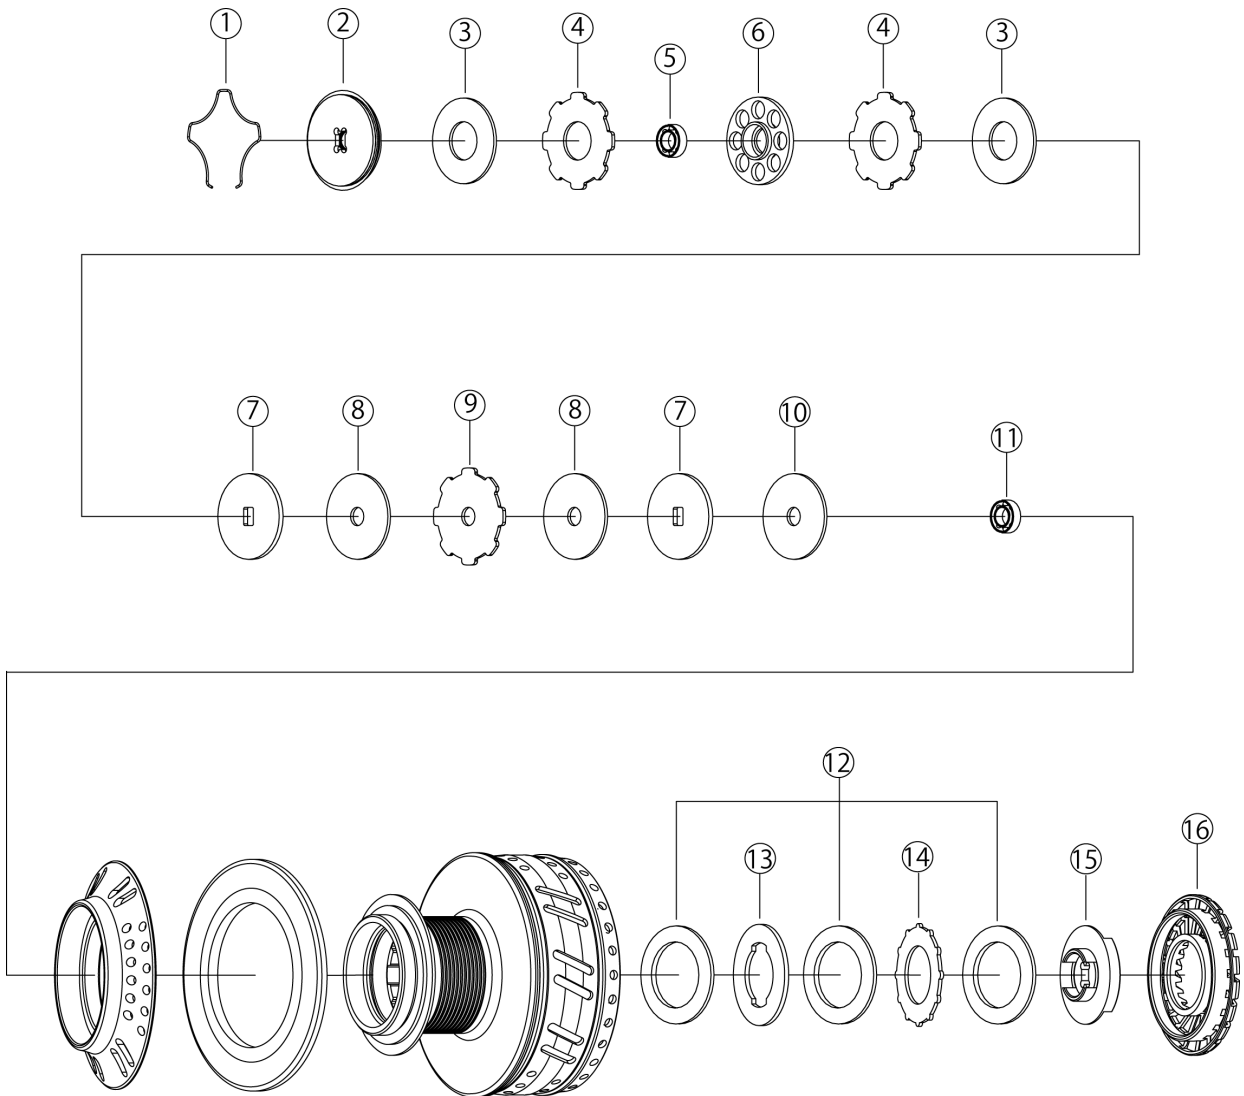

PARTS LIST

2019/03/11更新

NO LIMITS 13SW16000HP Ver2 ディーブチタン(1729)、ブラック/ゴールド(1730)、ブラック/タークシルバ(1731)

NO LIMITS 13SW8000Rc Ver2 ディーブチタン(1732)、ブラック/ゴールド(1733)、ブラック/タークシルバ(1734)

No	パーツ名	本体価格(税抜)	No	パーツ名	本体価格(税抜)
001	リテーナーリング	¥100	009	メタルワッシャーD(SUS)	¥500
002	防水ワッシャー	¥1,800	010	テフロンワッシャー	¥400
003	ドラグワッシャーA(カーボンクロス)	¥700	011	ボールベアリングB	¥800
004	メタルワッシャーB(SUS)	¥500	012	バックドラグワッシャー	¥700
005	ボールベアリングA	¥1,600	013	バックメタルワッシャーA(SUS)	¥900
006	ベアリングディスク	¥2,200	014	バックメタルワッシャーB(SUS)	¥900
007	メタルワッシャーC(SUS)	¥500	015	クリックワッシャー	¥2,000
008	ドラグワッシャーB(カーボンクロス)	¥700	016	ラジエーター	¥5,000