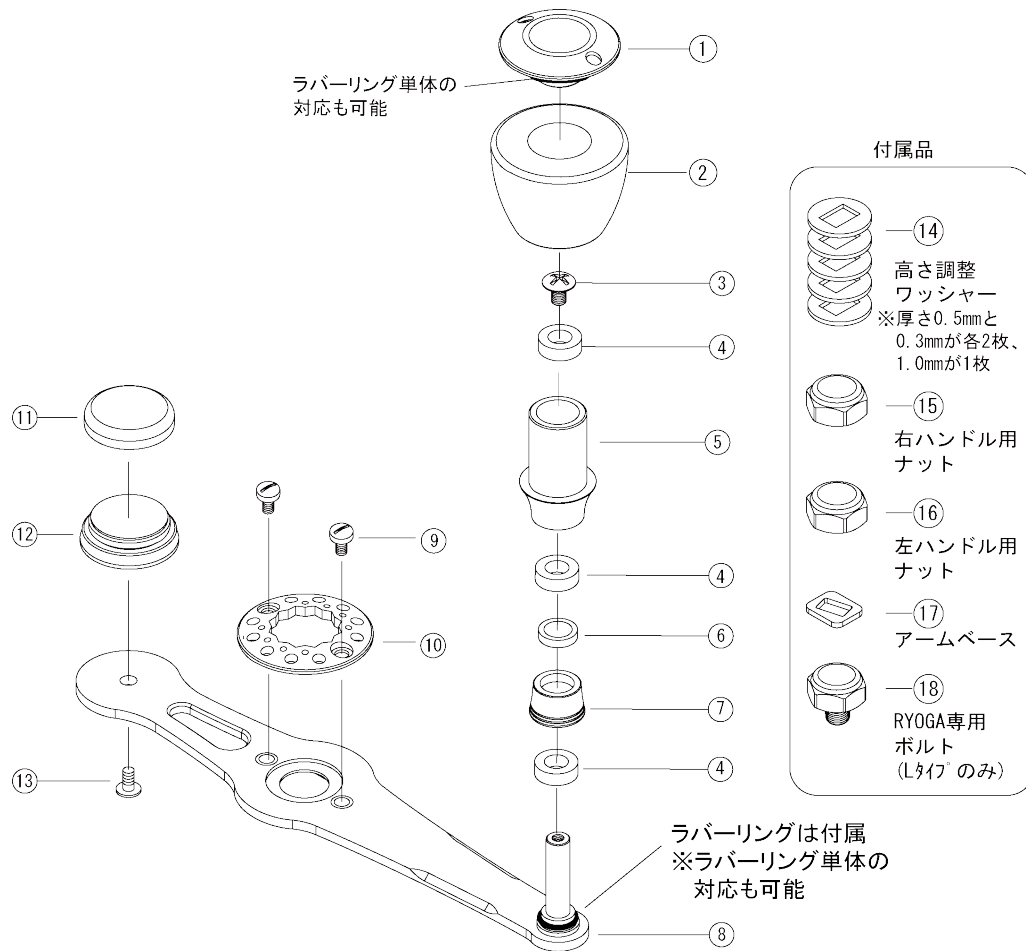

PARTS LIST

2019/03/11更新

NO LIMITS AC30BS (L) ネイビーブルー (1260) 、シルバー (1261) 、ピュアゴールド (1262)

NO LIMITS AC30BS (S) ネイビーブルー (1263) 、シルバー (1264) 、ピュアゴールド (1265)

※付属品はLタイプ/Sタイプをご指定ください

※⑭は1.0mm/0.5mm/0.3mmから厚さをご指定ください

(1.0mmはLタイプのみ)

No	パーツ名	本体価格 (税抜)	No	パーツ名	本体価格 (税抜)
001	ハンドルノブキャップ	¥2,200	011	バランスキャップ	¥1,500
002	EVAハンドルノブ (AC30)	¥1,200	012	バランス	¥1,300
003	ハンドルリベットスクリュー	¥100	013	バランススクリュー	¥100
004	ボールベアリング	¥1,600	014	高さ調整ワッシャー	¥100
005	ハンドルスタンド	¥1,900	015	右ハンドルナット	¥650
006	リング	¥200	016	左ハンドルナット	¥650
007	ベアリングセンサー	¥1,100	017	アームベース	¥200
008	ハンドルアーム	¥15,000	018	リョーガ専用ボルト	¥650
009	ナットキャップスクリュー	¥250		ノブキャップラバーリング	¥100
010	ナットキャップ	¥2,200		リベットラバーリング	¥100