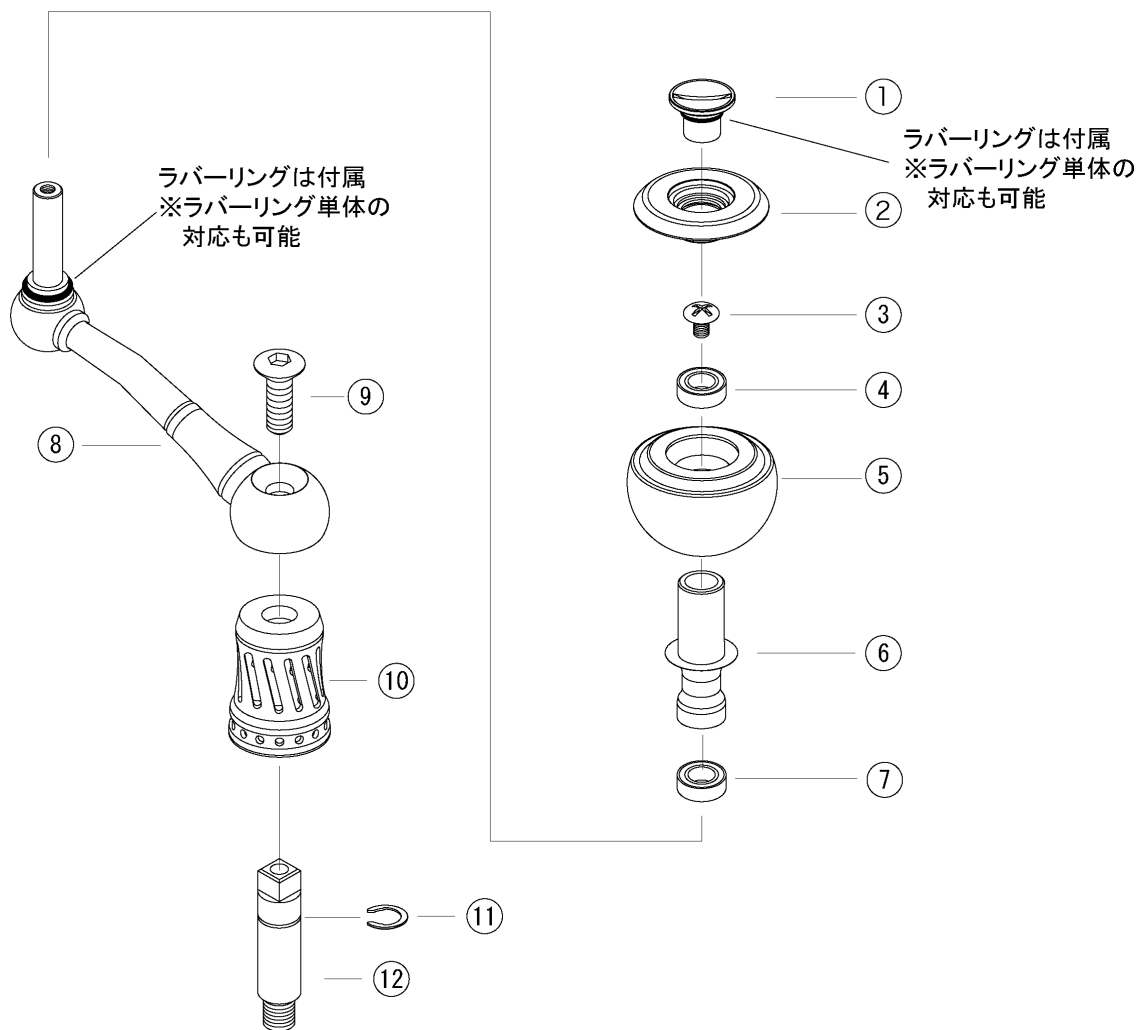

PARTS LIST

2019/03/11更新

NO LIMITS 13SW14000/8000AG45 (L) デイプチタン、ブラック/ゴールド、ブラック/ダークシルバー
 NO LIMITS 13SW14000/8000AG45 (R) デイプチタン、ブラック/ゴールド、ブラック/ダークシルバー

No	パーツ名	本体価格(税抜)	No	パーツ名	本体価格(税抜)
001	ハンドルノブカバーキャップ	¥2,000	008	ハンドルアーム(83mm)	¥5,600
002	ハンドルノブカバー	¥2,500	009	ハンドルシャフトスクリュー	¥150
003	リベットスクリュー	¥100	010	ハンドルシャフトカバー	¥5,000
004	ベアリング	¥1,600	011	Cリング	¥400
005	EVA AG45ハンドルノブ	¥1,200	012	ハンドルシャフト	¥4,000
006	EVA AG45ハンドルスタンド	¥2,100		カバーキャップラバーリング	¥100
007	ベアリング	¥1,600		リベットラバーリング	¥100