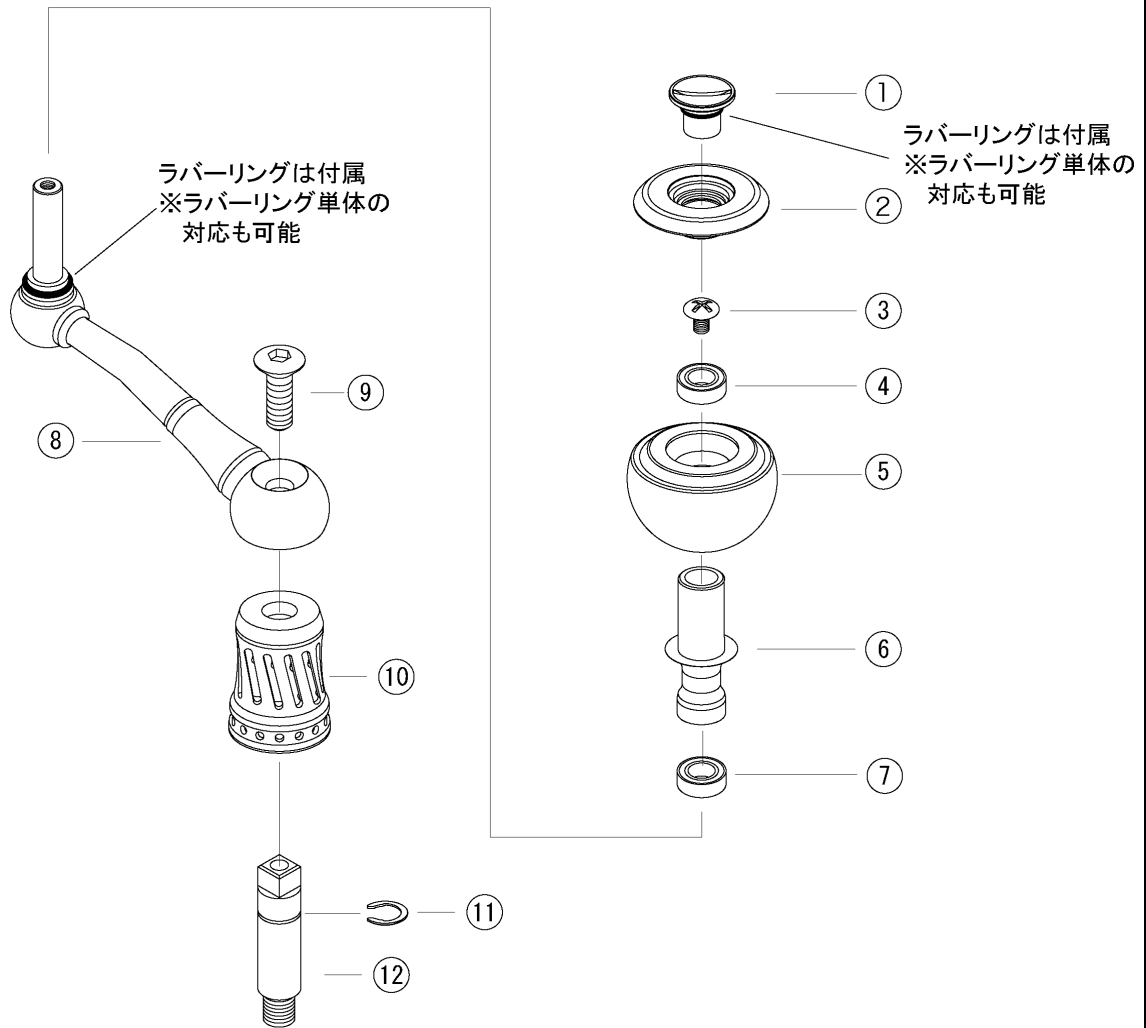

# PARTS LIST

2019/03/11更新

NO LIMITS 13SW30000/18000AG45 (L) デイプチタン、ブラック/ゴールド、ブラック/ダークシルバー  
 NO LIMITS 13SW30000/18000AG45 (R) デイプチタン、ブラック/ゴールド、ブラック/ダークシルバー

No	パーツ名	本体価格(税抜)	No	パーツ名	本体価格(税抜)
001	ハンドルノブカバーキャップ	¥2,000	008	ハンドルアーム(88mm)	¥5,600
002	ハンドルノブカバー	¥2,500	009	ハンドルシャフトスクリュー	¥150
003	リベットスクリュー	¥100	010	ハンドルシャフトカバー	¥5,000
004	ベアリング	¥1,600	011	Oリング	¥400
005	EVA AG45ハンドルノブ	¥1,200	012	ハンドルシャフト	¥4,000
006	EVA AG45ハンドルスタンド	¥2,100		カバーキャップラバーリング	¥100
007	ベアリング	¥1,600		リベットラバーリング	¥100