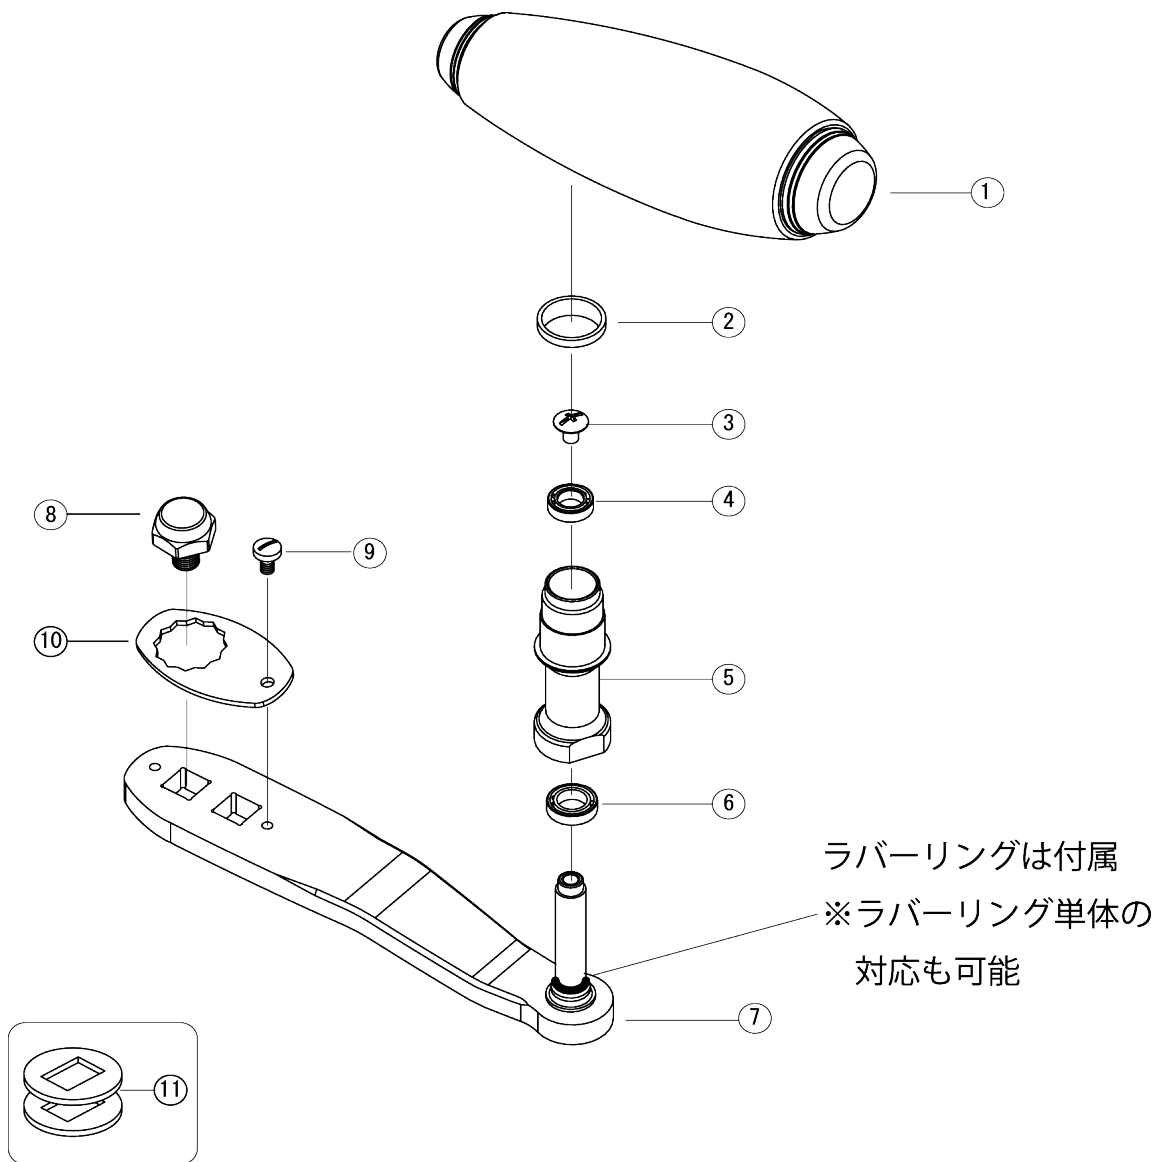

# PARTS LIST

2019/03/11更新

NO LIMITS AE100/95Ca (L)

PG (ビュアゴ-ルト)

S (シルバー)

BK (ブラック)

No	パーツ名	本体価格 (税抜)	No	パーツ名	本体価格 (税抜)
001	EVA AE100ハンドルノブ	¥6,000	008	ナット	¥1,700
002	ハンドルスタンドカラー	¥300	009	ナットロックプレートスクリュー	¥350
003	リベットスクリュー	¥100	010	ナットロックプレート	¥1,400
004	ボールベアリング (GP) : B (9 × 5 × 3)	¥1,600	011	高さ調整ワッシャー	¥100
005	AE85/AE100ハンドルスタンド	¥1,800		ハンドルノブキャップラバーリング	¥100
006	ボールベアリング (GP) : F (10 × 6 × 3)	¥1,600		リベット0リング	¥100
007	ハンドルアーム (95Ca)	¥13,500			