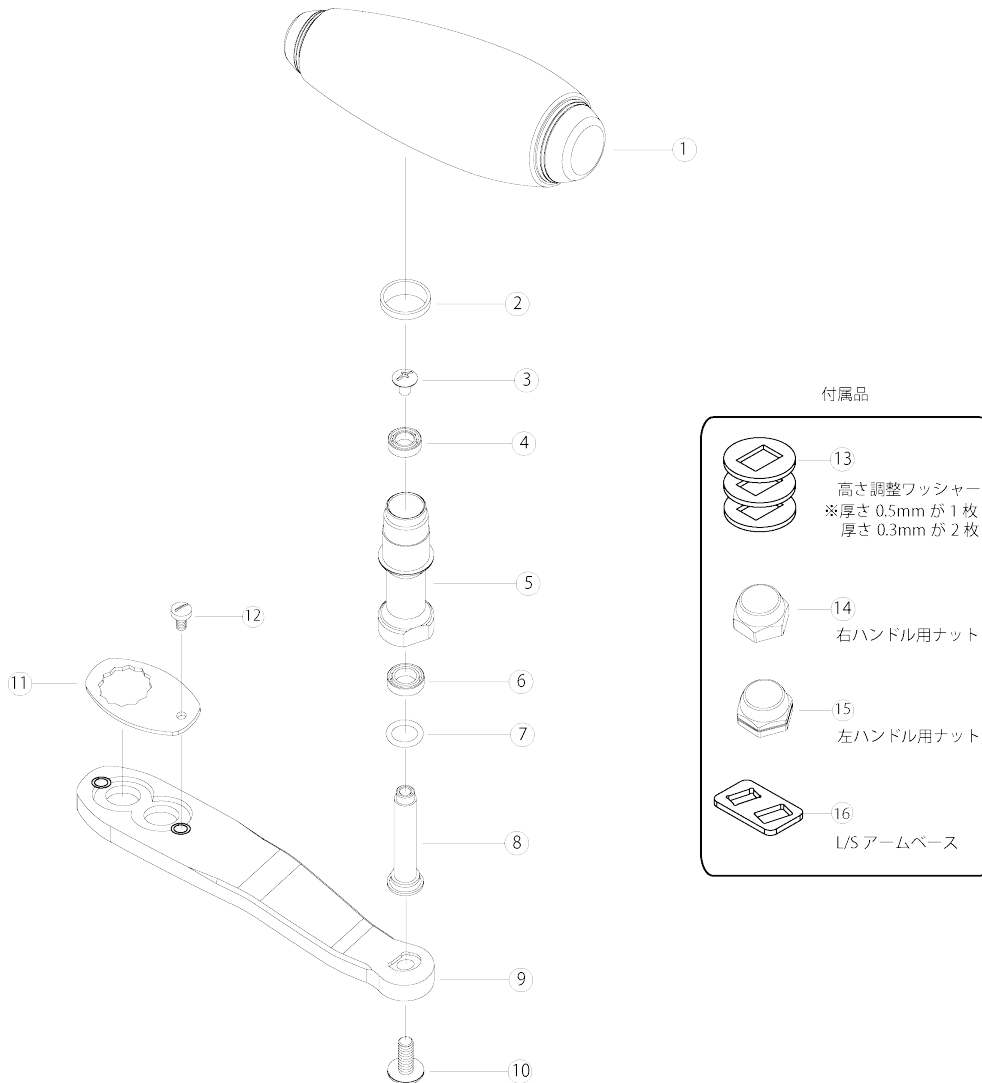

# PARTS LIST

2019/03/11更新

NO LIMITS AE82/90Ca ピュアゴールド シルバー ブラック

※付属品はLタイプ/Sタイプをご指定ください

No	パーツ名	本体価格(税抜)	No	パーツ名	本体価格(税抜)
001	ハンドルノブ	¥5,000	009	ハンドルアーム90Ca	¥11,000
002	ハンドルスタンドカラー	¥300	010	リベットスクリュー	¥350
003	リベットスクリュー	¥100	011	ナットロックプレート	¥1,400
004	ボールベアリング(GP):(9×5×3)	¥1,600	012	ナットロックプレートスクリュー	¥350
005	AE82/AE85/AE100ハンドルスタンド	¥1,800	013	高さ調整ワッシャー	¥100
006	ボールベアリング(GP):(6×10×3)	¥1,600	014	右ハンドル用ナット	¥1,700
007	ハンドルリベットOリング	¥100	015	左ハンドル用ナット	¥1,700
008	ハンドルリベット	¥550	016	L/Sアームベース	¥300