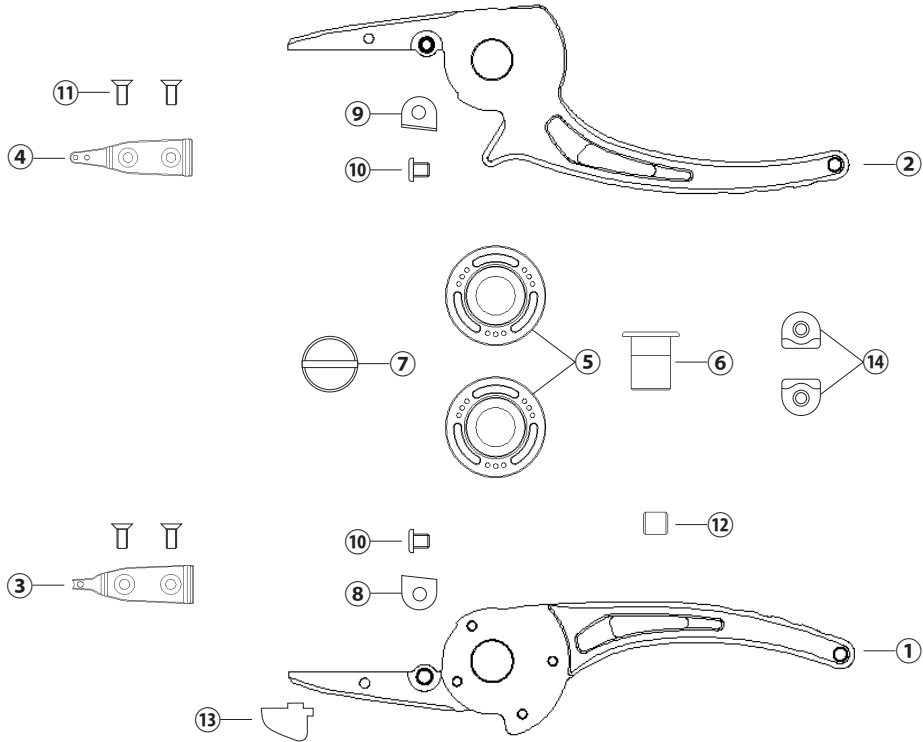

PARTS LIST

OP140P ロイヤルブルー/ブラック、レッド/ブラック、ピュアゴールド/ブラック

No	パーツ名	本体価格 (税抜)	No	パーツ名	本体価格 (税抜)
001	ボディーA	¥13,000	008	カッターA(受け側)	¥1,000
002	ボディーB	¥15,000	009	カッターB(刃側)	¥1,500
003	グリッププレートA	¥6,000	010	カッタースクリュー	¥200
004	グリッププレートB	¥7,000	011	グリッププレートスクリュー	¥100
005	ボディーワッシャー	¥2,000	012	グリップストッパーピン	¥100
006	シャフト	¥1,500	013	リングサポート	¥700
007	シャフトスクリュー	¥1,300	014	ラインホールドラバー	¥200