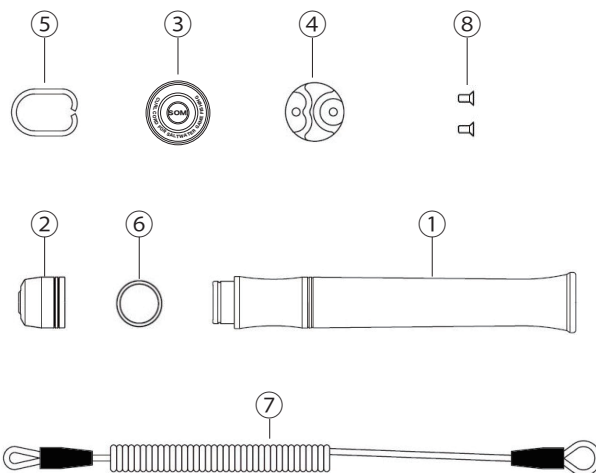

PARTS LIST

CC1400 マットロイヤルブルー (M/RB)、マットレッド (M/R)、ショットシルバー (SS)、ショットブラック (SB)

No	パーツ名	本体価格 (税抜)	No	パーツ名	本体価格 (税抜)
001	コードカバー	¥2,900	005	コードフック	¥200
002	コードチャック	¥800	006	O-リング	¥100
003	ストッパー-A	¥1,350	007	CC1400ケブラーコアコード	¥2,000
004	ストッパー-B	¥1,000	008	スクリュー	¥100