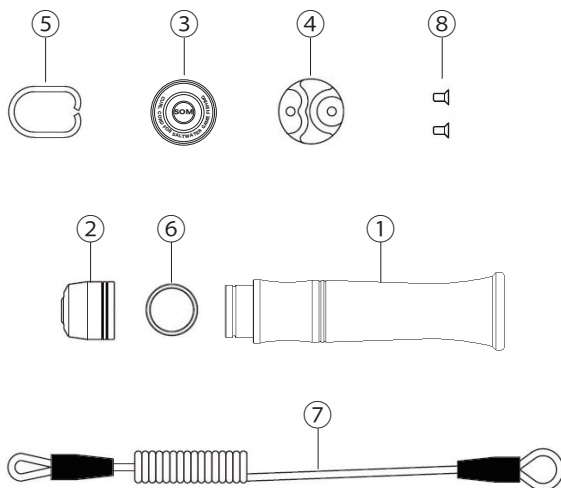

PARTS LIST

CC800 マットロイヤルブルー(M/RB)、マットレッド(M/R)、ショットシルバー(SS)、ショットブラック(SB)

No	パーツ名	本体価格 (税抜)	No	パーツ名	本体価格 (税抜)
001	コードカバー	¥2,500	005	コードフック	¥200
002	コードチャック	¥800	006	O-リング	¥100
003	ストッパー-A	¥1,350	007	CC800ケブラーコアコード	¥1,500
004	ストッパー-B	¥1,000	008	スクリュー	¥100