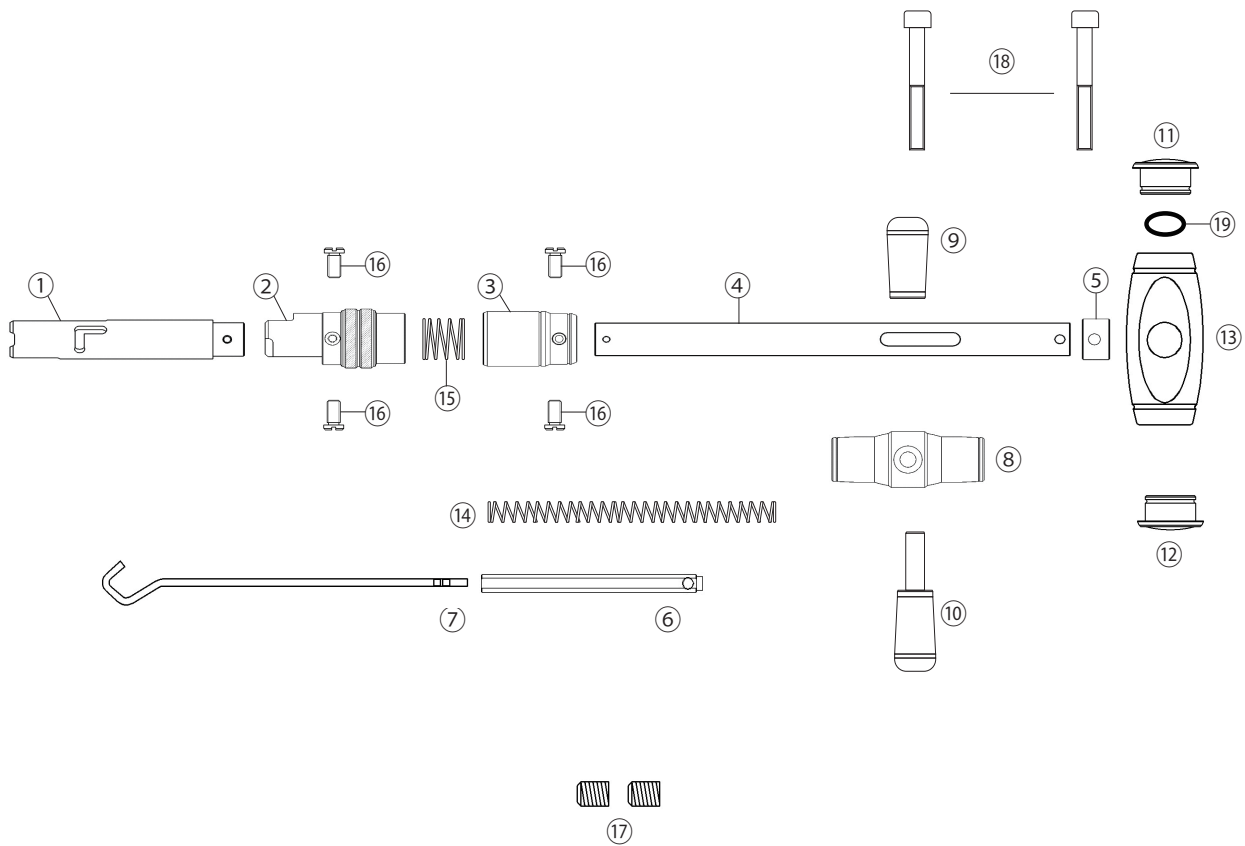

PARTS LIST

(HR)

HOOK REMOVER HR250M PROMODEL (PP/プロパープル/アイテムコード : 2308)

No	パーツ名	本体価格 (税抜)	No	パーツ名	本体価格 (税抜)
001	フックカバー	¥16,000	011	キャップA	¥1,300
002	スライダー	¥10,000	012	キャップB	¥1,800
003	スライダーカバー	¥3,500	013	グリップ	¥3,600
004	フレーム	¥6,000	014	スプリングA	¥500
005	フレームカバー	¥800	015	スプリングB	¥300
006	ギャフホルダー	¥7,000	016	スクリューA	¥500
007	ギャフ	¥3,000	017	スクリューB	¥200
008	トリガーフレーム	¥4,500	018	トリガースクリュー	¥300
009	トリガーA	¥1,600	019	キャップストッパーOリング	¥100
010	トリガーB	¥2,600			