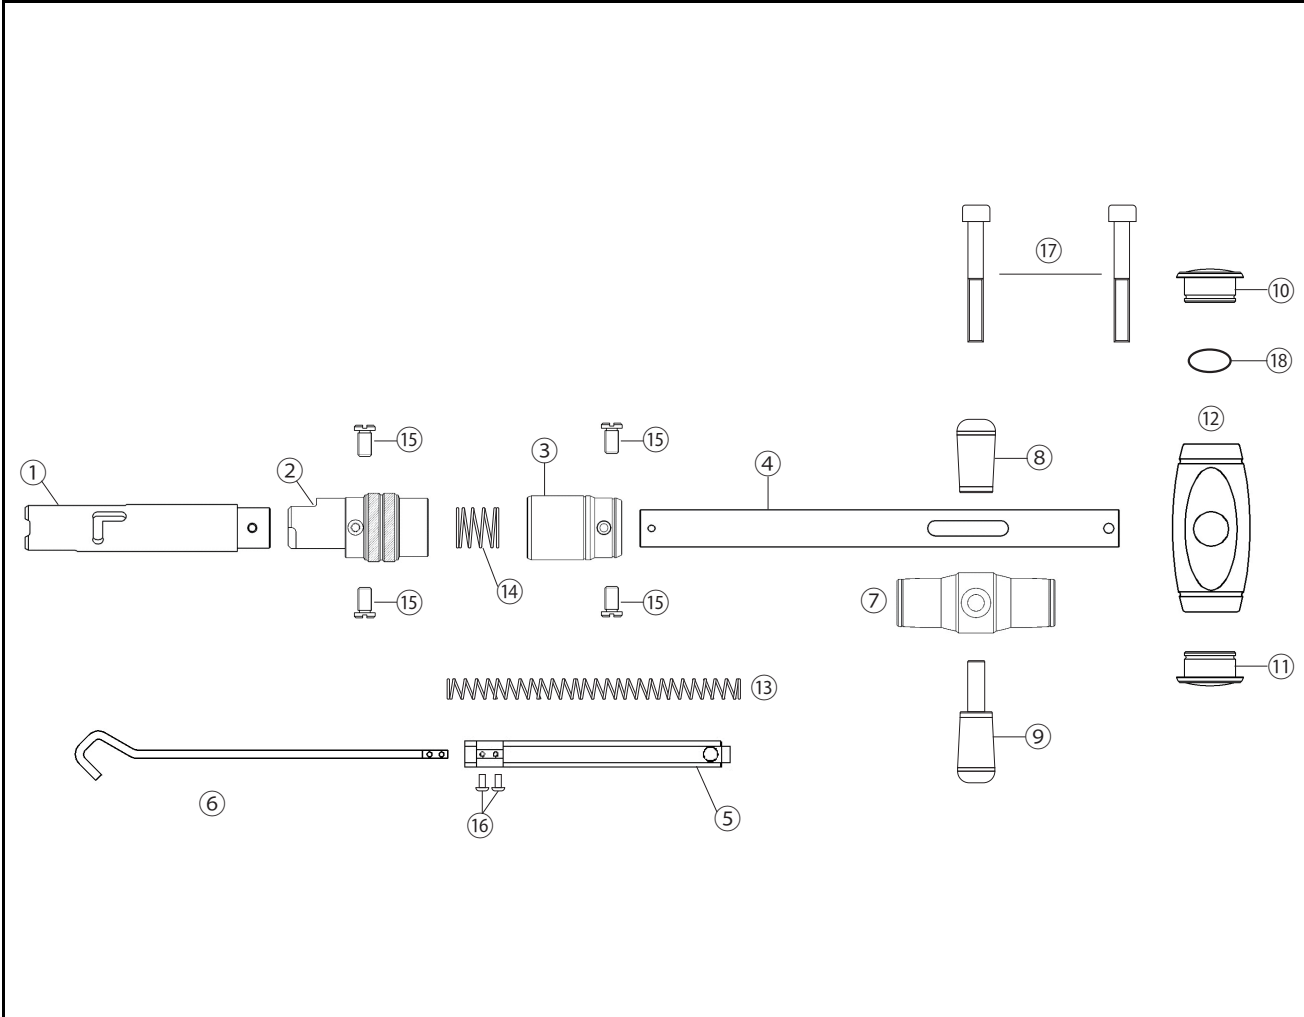

PARTS LIST

(HR)

HOOK REMOVER HR260L PROMODEL (PP/プロパープル/アイテムコード : 2307)

No	パーツ名	本体価格 (税抜)	No	パーツ名	本体価格 (税抜)
001	フックカバー	¥16,500	011	キャップB	¥1,800
002	スライダー	¥11,000	012	グリップ	¥3,600
003	スライダーカバー	¥3,500	013	スプリングA	¥500
004	フレーム	¥6,500	014	スプリングB	¥300
005	ギャフホルダー	¥7,500	015	スクリューA	¥500
006	ギャフ	¥3,200	016	スクリューB	¥200
007	トリガーフレーム	¥5,000	017	トリガースクリュー	¥300
008	トリガーA	¥1,600	018	キャップストッパーOリング	¥100
009	トリガーB	¥2,600			
010	キャップA	¥1,300			