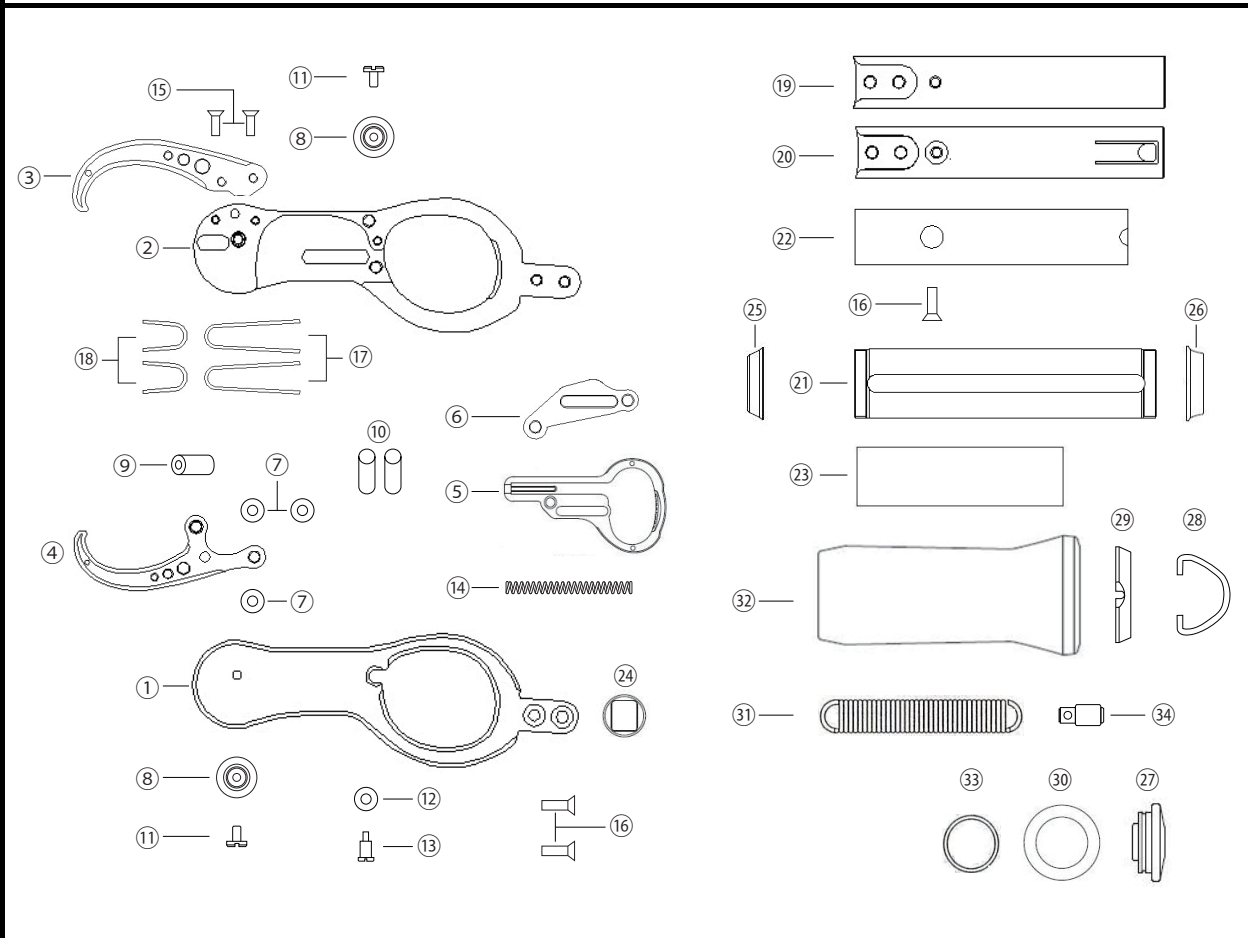

PARTS LIST

2022/7/13更新

OG2920 ProMODEL プロパープル

No	パーツ名	本体価格 (税抜)	No	パーツ名	本体価格 (税抜)
001	ボディA	¥23,000	018	ガイドB	¥450
002	ボディB	¥25,000	019	スプリングホルダーA	¥800
003	グリップA-HD-Pro	¥12,000	020	スプリングホルダーB	¥1,000
004	グリップB-HD-Pro	¥13,000	021	スライドシリンダー	¥3,000
005	トリガー	¥600	022	スケールシリンダー	¥2,500
006	カム	¥3,500	023	スライドシリンダーカバー	¥900
007	ナイロンワッシャー	¥100	024	インナーリング	¥1,000
008	グリップスクリューワッシャー	¥100	025	リングA	¥1,800
009	グリップリベット	¥500	026	リングB	¥1,800
010	ピンA	¥150	027	エンドキャップ	¥900
011	グリップスクリュー	¥300	028	計量フック	¥700
012	ボディースクリューワッシャー	¥100	029	フックホルダー	¥550
013	ボディースクリュー	¥500	030	回転ワッシャー	¥400
014	トリガースプリング	¥150	031	20kg計量スプリング	¥1,000
015	スクリューA	¥300	032	EVAハンドル	¥2,100
016	スクリューB	¥500	033	エンドキャップOリング	¥100
017	ガイドA	¥450	034	スプリングフック	¥1,500