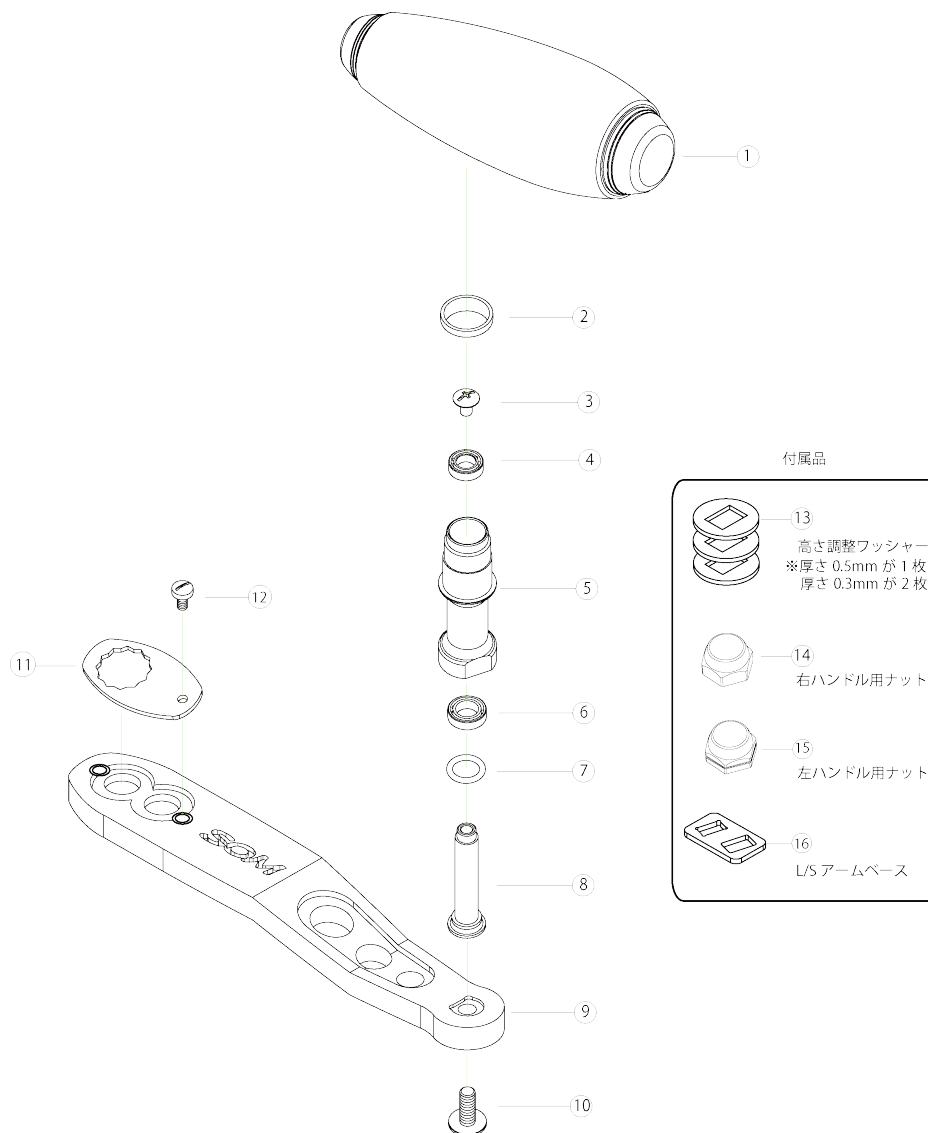

PARTS LIST

2019/03/11更新

AE82/90AA ピュアゴールド シルバー ブラック

付属品

※付属品はLタイプ/Sタイプをご指定ください

No	パーツ名	本体価格(税抜)	No	パーツ名	本体価格(税抜)
001	ハンドルノブ	¥5,000	009	ハンドルアーム90AA	¥4,200
002	ハンドルスタンドカラー	¥300	010	リベットスクリュー	¥350
003	リベットスクリュー	¥100	011	ナットロックプレート	¥1,400
004	ボールベアリング(GP):(9×5×3)	¥1,600	012	ナットロックプレートスクリュー	¥350
005	AE82/AE85/AE100ハンドルスタンド	¥1,800	013	高さ調整ワッシャー	¥100
006	ボールベアリング(GP):(6×10×3)	¥1,600	014	右ハンドル用ナット	¥1,700
007	ハンドルリベットOリング	¥100	015	左ハンドル用ナット	¥1,700
008	ハンドルリベット	¥550	016	L/Sアームベース	¥300