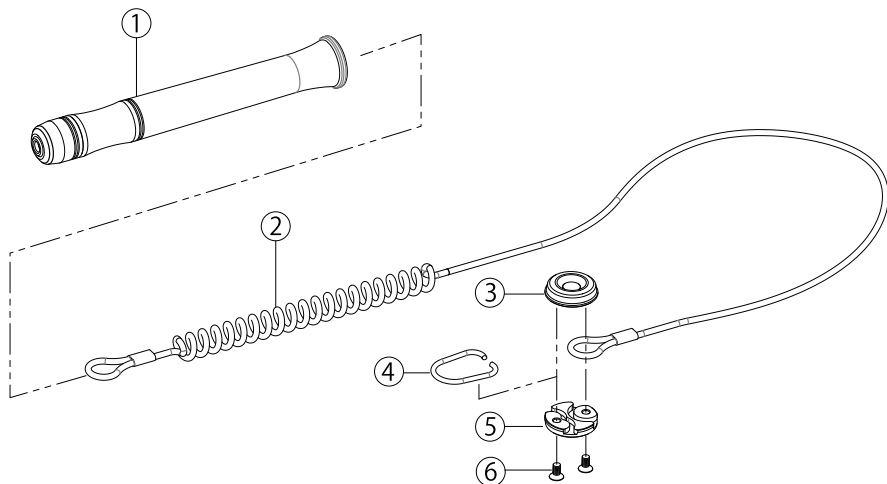

PARTS LIST (CC)

() 内4桁の数字はアイテムコード

CC1400H(23)

RB : ロイヤルブルー (2526) 、 WR : ワインレッド (2527) 、 DS : ダークシルバー (2528) 、 BK : ブラック (2529)

No	パーツ名	小売価格 (1個あたり)	No	パーツ名	小売価格 (1個あたり)
001	コードカバーCC1400	¥3,100	004	コードフック	¥200
002	ケブラーコアコードCC1400	¥2,000	005	コードストッパー-B	¥1,000
003	コードストッパー-A	¥1,350	006	ストッパーズクリュー	¥100