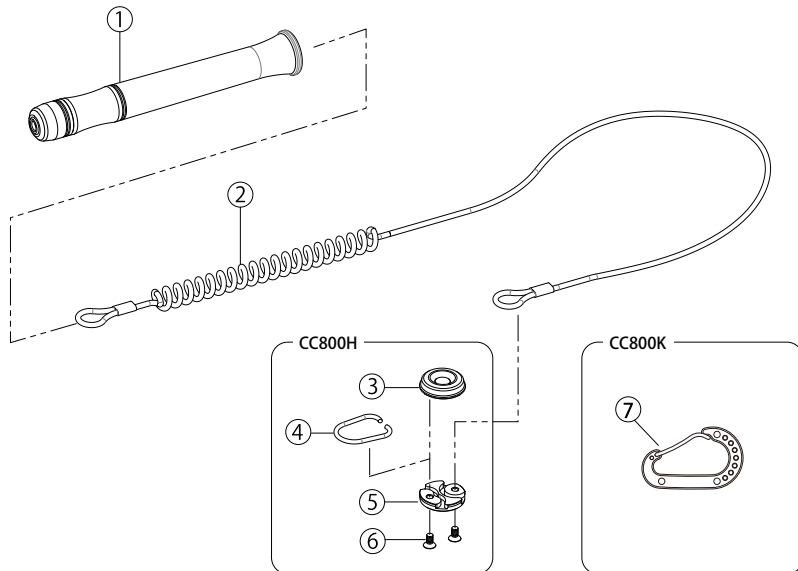

PARTS LIST (CC)

() 内4桁の数字はアイテムコード

CC800H(23)

RB : ロイヤルブルー (2530) 、 WR : ワインレッド (2531) 、 DS : ダークシルバー (2532) 、 BK : ブラック (2533)

CC800K(23)

DS : ダークシルバー (2534) 、 BK : ブラック (2535)

| No | パーツ名 | | 小売価格 (1個あたり) | No | パーツ名 | | 小売価格 (1個あたり) |
|-----|--------|----------------|-----------------|-----------------------------------|--------|---------------|-----------------|
| 001 | 共通 | コードカバー-CC800 | ¥2,900 | 005 | CC800H | コードストッパー-B | ¥1,000 |
| 002 | 共通 | ケブラーコアコードCC800 | ¥1,500 | 006 | CC800H | ストッパー-スクリュー | ¥100 |
| 003 | CC800H | コードストッパー-A | ¥1,350 | 007 | CC800K | カラビナ(パーツ注文不可) | |
| 004 | CC800H | コードフック | ¥200 | ※カラビナをご入用の際は、商品のカラビナKB02Sをご購入ください | | | |