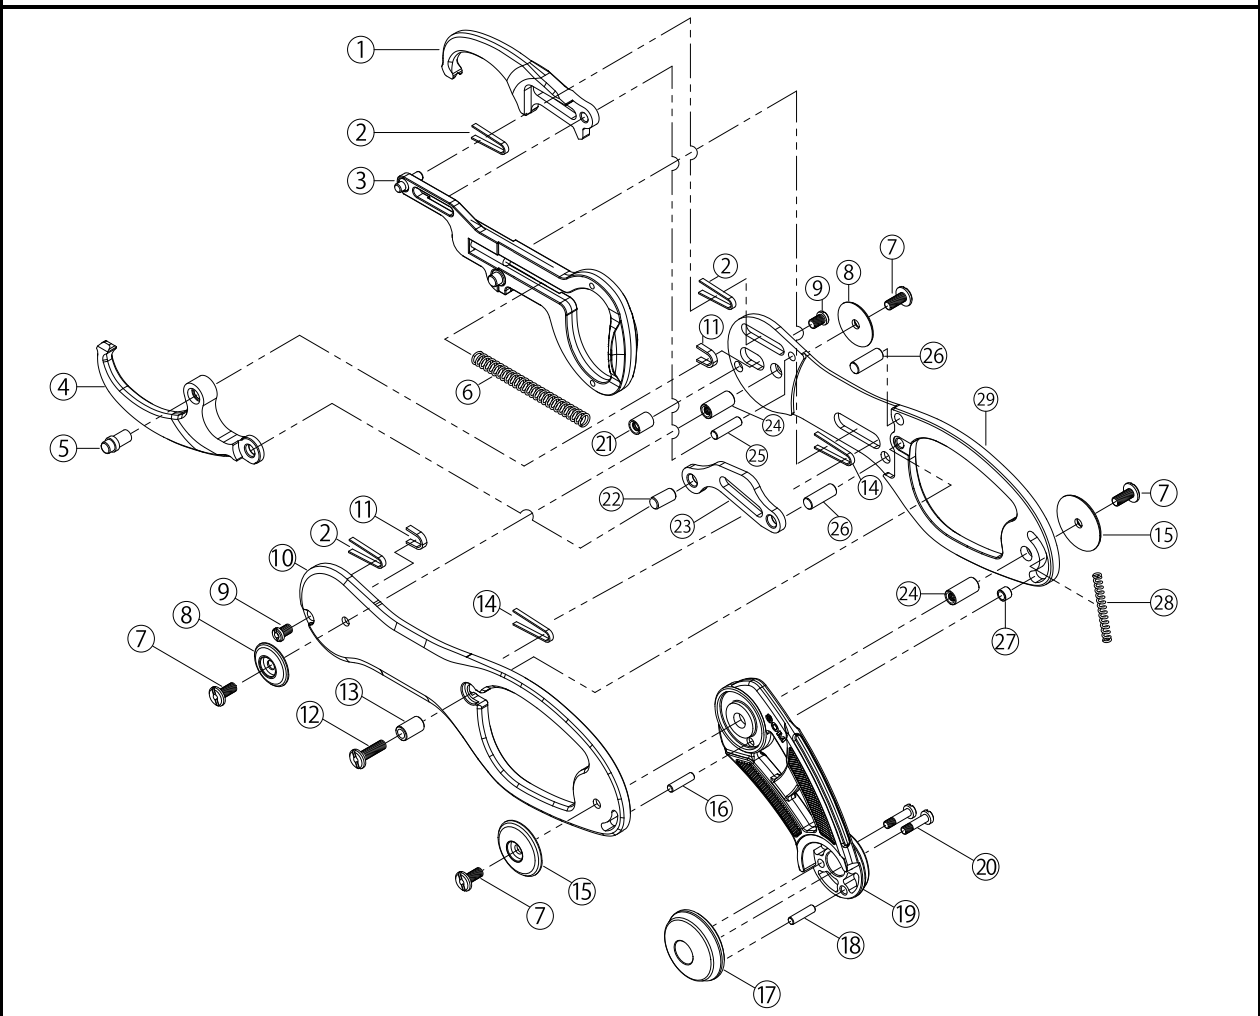

PARTS LIST (OG)

() 内4桁の数字はアイテムコード

OG2200Da (23)

RB: ロイヤルブルー(2507)、WR: ワインレッド(2508)、DS: ダークシルバー(2509)、BK: ブラック(2510)

No	パーツ名	小売価格 (1個あたり)	No	パーツ名	小売価格 (1個あたり)
001	グリップA	¥3,300	016	ハンドルピン	¥100
002	ガイドC	¥100	017	ハンドルカバー	¥900
003	トリガー	¥500	018	ホルダーピン	¥100
004	グリップB	¥3,300	019	ハンドル	¥1,000
005	ピンB	¥100	020	スクリューD	¥200
006	トリガースプリング	¥100	021	スクリューピンA	¥100
007	スクリューB	¥200	022	ピンC	¥100
008	デコワッシャーA	¥100	023	カム	¥600
009	スクリューA	¥200	024	スクリューピンB	¥100
010	ボディA	¥5,000	025	ピンF	¥100
011	ガイドB	¥100	026	ピンA	¥100
012	スクリューC	¥200	027	カラー	¥200
013	スクリューピンC	¥100	028	コイルスプリングB	¥100
014	ガイドA	¥100	029	ボディB	¥4,200
015	デコワッシャーB	¥100			