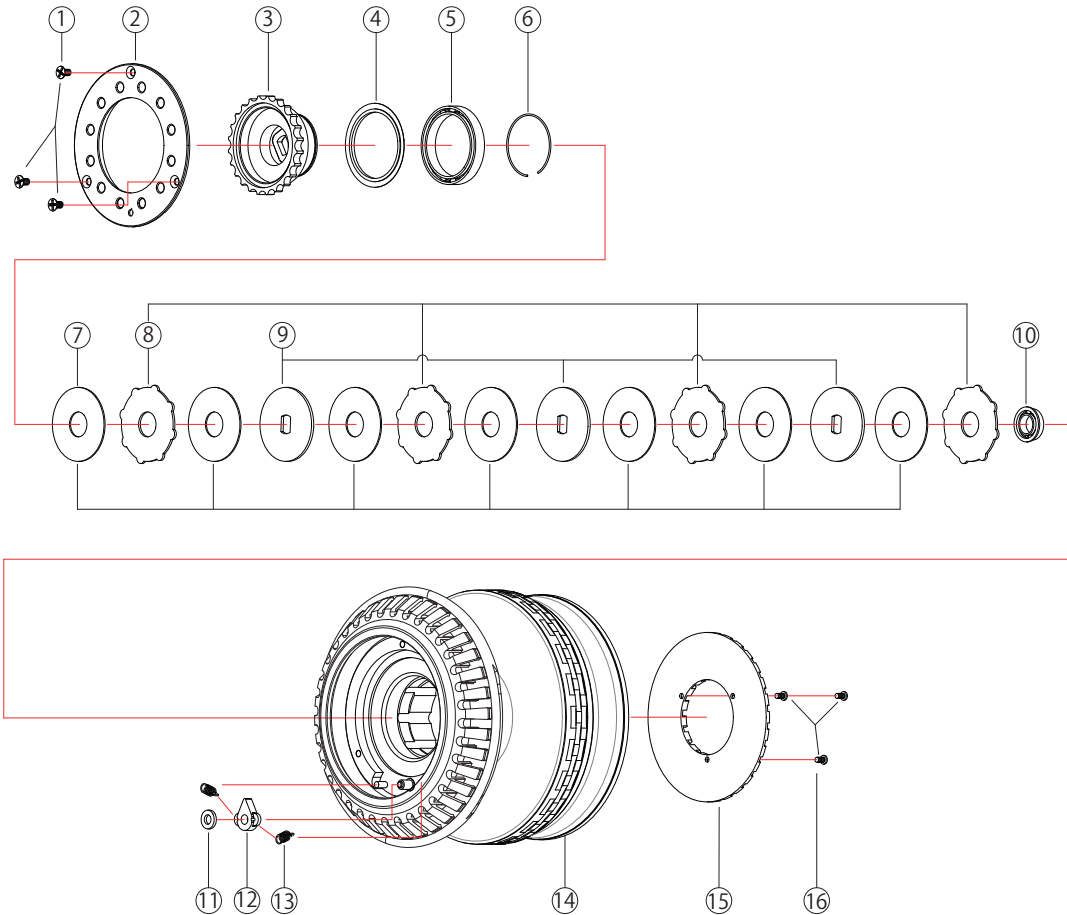

PARTS LIST

() 内4桁の数字はアイテムコード

NO LIMITS 20ST23000BM(22)

BB/G : ブルーブラック/ゴールド (2405) 、 BB/D : ブルーブラック/ダークシルバー (2406) 、 G/D : ゴールド/ダークシルバー (2407)

NO LIMITS 20ST18000HP(22)

BB/G : ブルーブラック/ゴールド (2408) 、 BB/D : ブルーブラック/ダークシルバー (2409) 、 G/D : ゴールド/ダークシルバー (2410)

NO LIMITS 20ST17000RC(22)

BB/G : ブルーブラック/ゴールド (2411) 、 BB/D : ブルーブラック/ダークシルバー (2412) 、 G/D : ゴールド/ダークシルバー (2413)

パーツNo.	パーツ名	小売価格 (1個あたり)	パーツNo.	パーツ名	小売価格 (1個あたり)
1	カバープレートスクリュー	¥100	10	フランジベアリング	¥800
2	カバープレート	¥3,600	11	スペーサー	¥200
3	クリックワッシャー	¥2,800	12	クリックロー	¥100
4	パッキン	¥100	13	クリックスプリング	¥100
5	ボールベアリング	¥1,600	14	スプール本体 ※パーツ供給不可	¥27,000
6	ストッパーリング	¥100	15	ラジエーター	¥5,100
7	ドラッグワッシャー(カーボンクロス)	¥700	16	ラジエータースクリュー	¥100
8	キーワッシャー	¥500			
9	Dワッシャー	¥500			