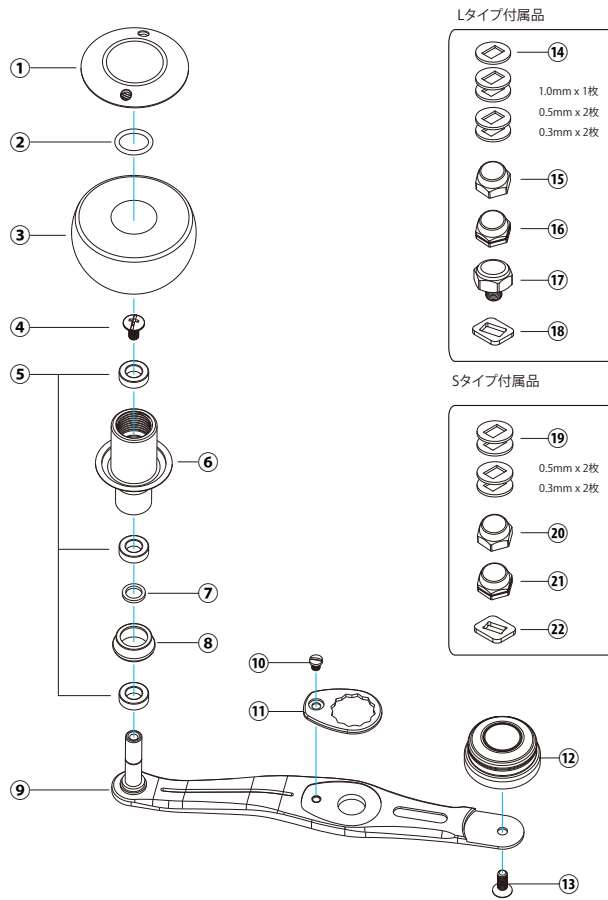

PARTS LIST

AG37/AB68Cb(23) DG:ダークシルバー/ゴールド(2524)、DS:ダークシルバー(2525)

パーツNo.	パーツ名	小売価格 (1個あたり)	パーツNo.	パーツ名	小売価格 (1個あたり)
1	ハンドルノブキャップ	¥2,400	12	バランスー	¥1,500
2	ハンドルノブキャップOリング	¥100	13	バランスーネジ	¥100
3	ハンドルノブ	¥1,300	14	Lタイプ調整ワッシャー (1.0mm/0.5mm/0.3mm)	¥100
4	ハンドルノブネジ	¥100	15	Lタイプ右ナット	¥650
5	ブッシュ	¥500	16	Lタイプ左ナット	¥650
6	ハンドルスタンド	¥1,400	17	ダイワ小型ボルト	¥650
7	ハンドルスペーサー	¥200	18	Lタイプアームベース	¥200
8	ベアリングセンサー	¥1,200	19	Sタイプ調整ワッシャー (0.5mm/0.3mm)	¥100
9	ハンドルアーム	¥5,000	20	Sタイプ右ナット	¥650
10	ナットロックプレートネジ	¥250	21	Sタイプ左ナット	¥650
11	ナットロックプレート	¥2,200	22	Sタイプアームベース	¥650