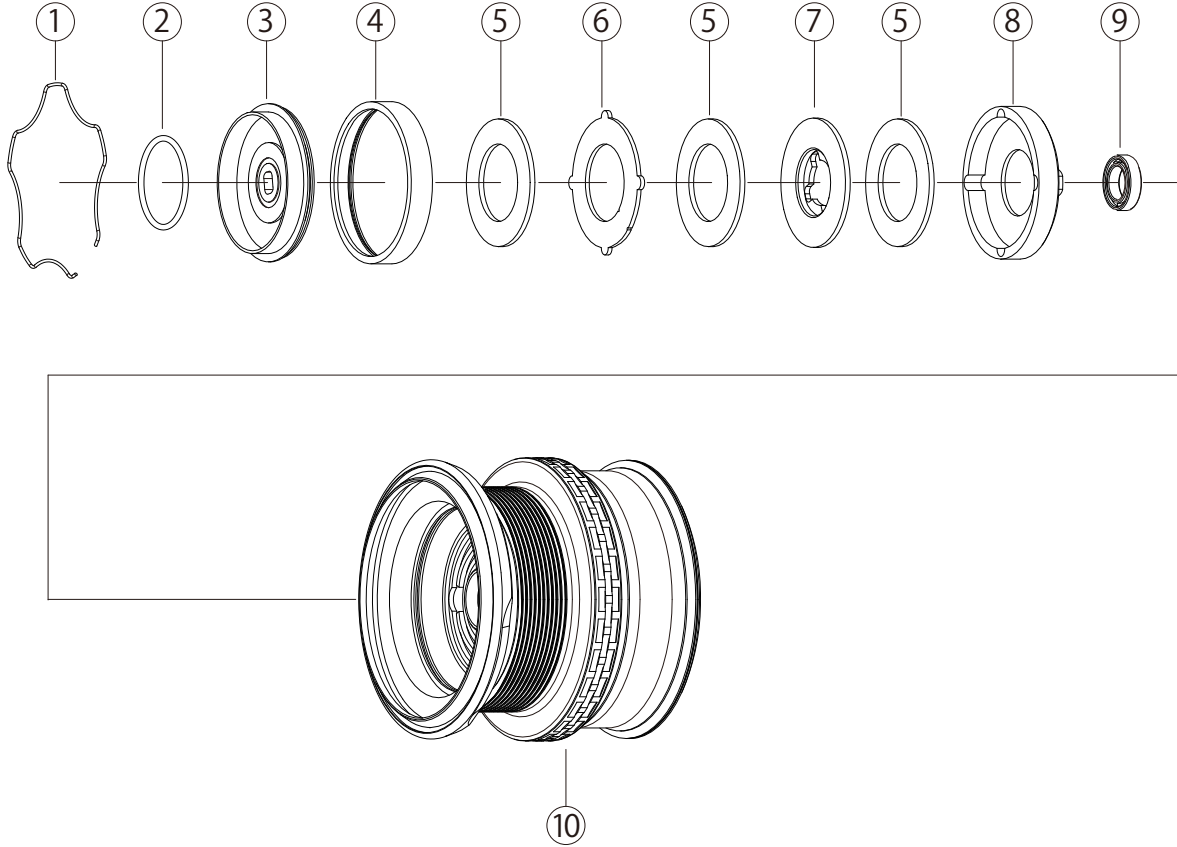

PARTS LIST

() 内4桁の数字はアイテムコード

NO LIMITS 18EX3000-S/T(20)

RB : ロイヤルブルー(2020)、WR : ワインレッド(2021)、BB : ブルーブラック(2022)

NO LIMITS 18EX3000-SS/S(20)

RB : ロイヤルブルー(2023)、WR : ワインレッド(2024)、BB : ブルーブラック(2025)

パーツNo.	パーツ名	小売価格 (1個あたり)	パーツNo.	パーツ名	小売価格 (1個あたり)
1	リテーナーリング	¥200	7	Dワッシャー	¥1,000
2	Oリング	¥100	8	スプールインサート	¥1,000
3	ドラッグプレート	¥1,400	9	ベアリング	¥800
4	防水リング	¥100	10	スプール本体 ※パーツ供給不可	¥16,000
5	ドラッグワッシャー(ハイパンチウール)	¥500			
6	キーワッシャー	¥700			