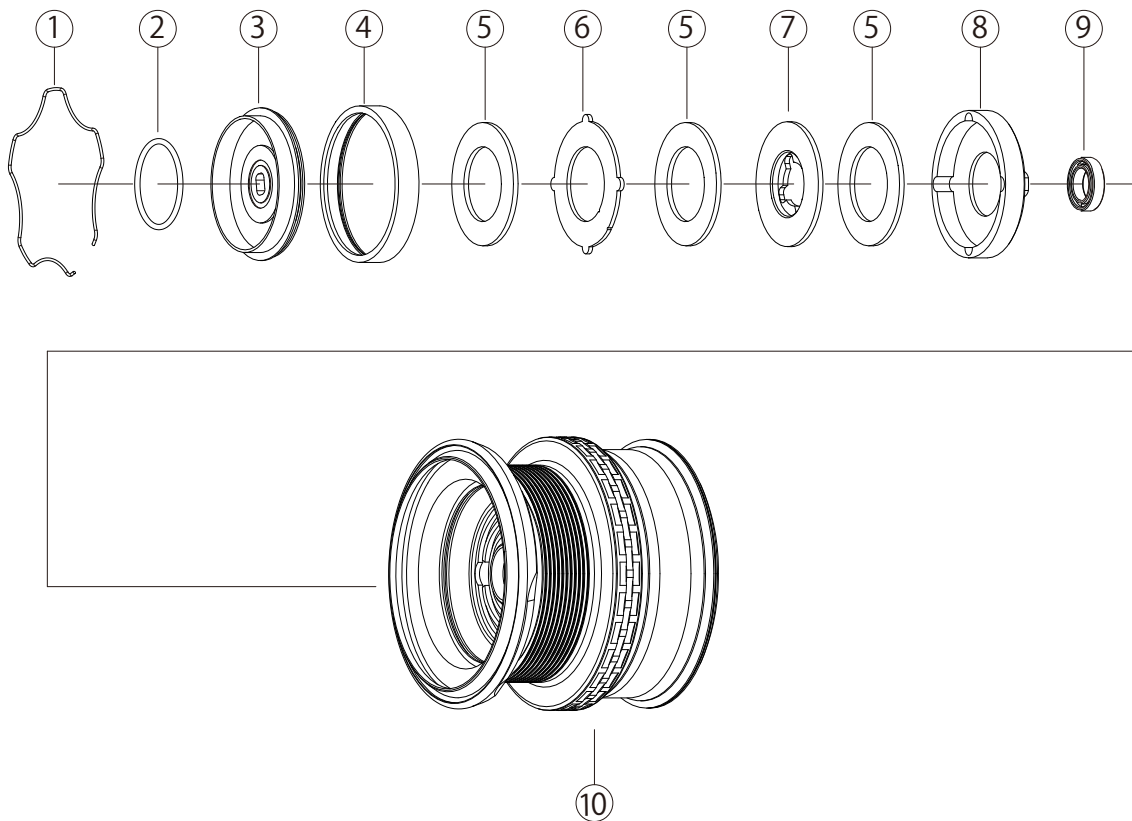

PARTS LIST

() 内4桁の数字はアイテムコード

NO LIMITS 22EX4000-S/T(22)

BB : ブルーブラック(2323)、GS : ゴールド/シルバー(2324)、DS : ダークシルバー/シルバー(2325)

NO LIMITS 22EX4000-SS/S(22)

BB : ブルーブラック(2326)、GS : ゴールド/シルバー(2327)、DS : ダークシルバー/シルバー(2328)

パーツNo.	パーツ名	小売価格 (1個あたり)	パーツNo.	パーツ名	小売価格 (1個あたり)
1	リテーナーリング	¥200	7	Dワッシャー	¥1,000
2	Oリング	¥100	8	スプールインサート	¥1,000
3	ドラッグプレート	¥1,400	9	ベアリング	¥800
4	防水リング	¥100	10	スプール本体 ※パーツ供給不可	¥16,000
5	ドラッグワッシャー(アンゴラ)	¥500			
6	キーワッシャー	¥700			