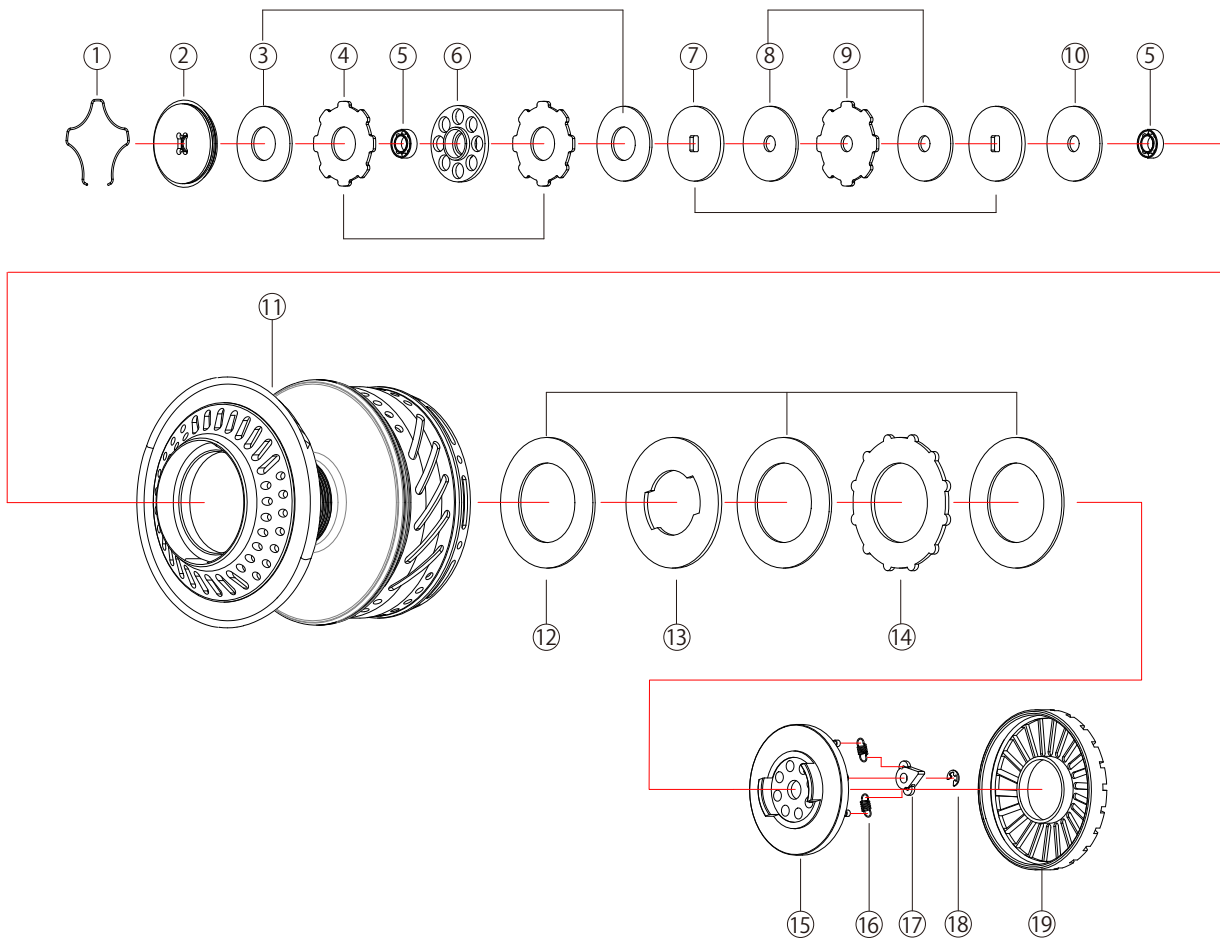

PARTS LIST

() 内4桁の数字はアイテムコード

NO LIMITS 20SW16000HP(23) BG : ブラック/ゴールド(2487)、BD : ブラック/ダークシルバー(2488)

パーツNo.	パーツ名	小売価格 (1個あたり)	パーツNo.	パーツ名	小売価格 (1個あたり)
1	リテーナーリング	¥100	12	バックドラッグワッシャー(テフロン)	¥700
2	防水ワッシャー	¥1,500	13	バックDワッシャー	¥900
3	ドラッグワッシャーA(カーボנקロス)	¥700	14	バックキーワッシャー	¥900
4	キーワッシャーA	¥500	15	クリックワッシャー	¥3,000
5	ボールベアリング	¥1,600	16	クリックスプリング	¥100
6	ベアリングディスク	¥1,200	17	クリックロー	¥100
7	Dワッシャー	¥500	18	E-クリップ	¥100
8	ドラッグワッシャーB(カーボנקロス)	¥700	19	ラジエーター	¥2,500
9	キーワッシャーB	¥500			
10	ドラッグワッシャーC(テフロン)	¥700			
11	スプール本体 ※パーツ供給不可	¥22,000			