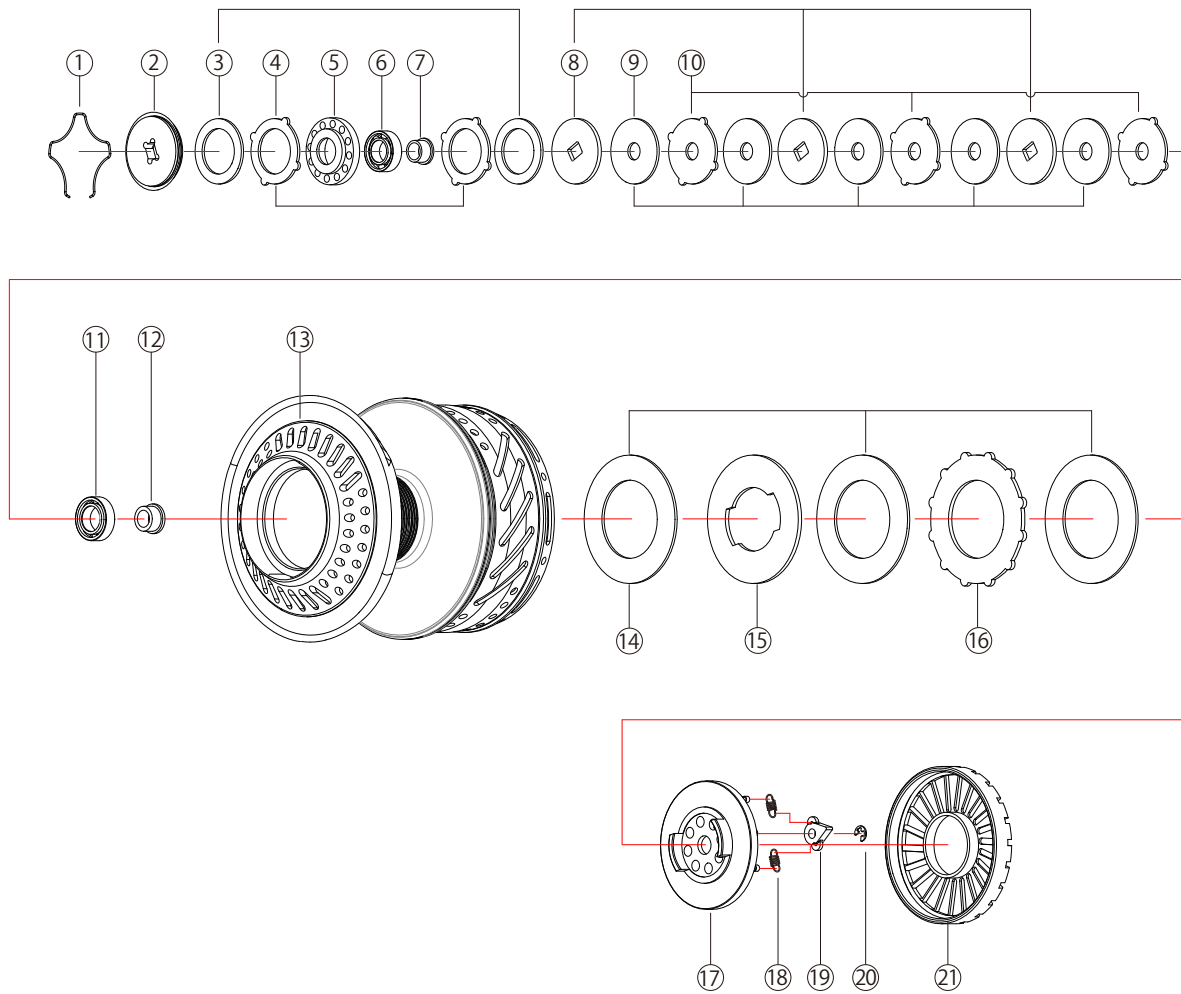

PARTS LIST

() 内4桁の数字はアイテムコード

NO LIMITS 20SW23000BM(23) BG : ブラック/ゴールド(2485)、BD : ブラック/ダークシルバー(2486)

パーツNo.	パーツ名	小売価格 (1個あたり)	パーツNo.	パーツ名	小売価格 (1個あたり)
1	リテーナーリング	¥100	13	スプール本体 ※パーツ供給不可	¥25,000
2	防水ワッシャー	¥1,500	14	バックドラッグワッシャー(テフロン)	¥700
3	ドラッグワッシャーA(カーボンクロス)	¥700	15	バックDワッシャー	¥900
4	キーワッシャーA	¥500	16	バックキーワッシャー	¥900
5	ベアリングディスク	¥1,000	17	クリックワッシャー	¥3,600
6	ボールベアリング A	¥1,600	18	クリックスプリング	¥100
7	ベアリングブッシュA	¥300	19	クリッククロー	¥100
8	Dワッシャー	¥500	20	E-クリップ	¥100
9	ドラッグワッシャーB(カーボンクロス)	¥700	21	ラジエーター	¥3,100
10	キーワッシャーB	¥500			
11	ボールベアリング B	¥1,600			
12	ベアリングブッシュB	¥300			